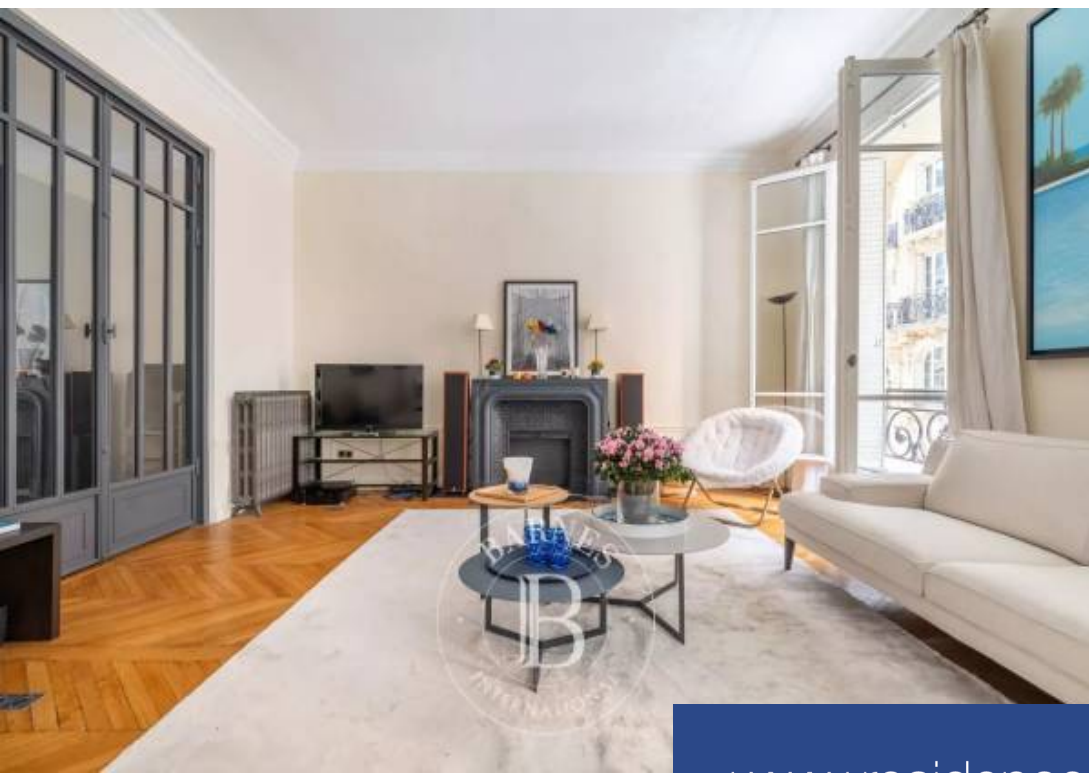

www.residences-immobilier.com