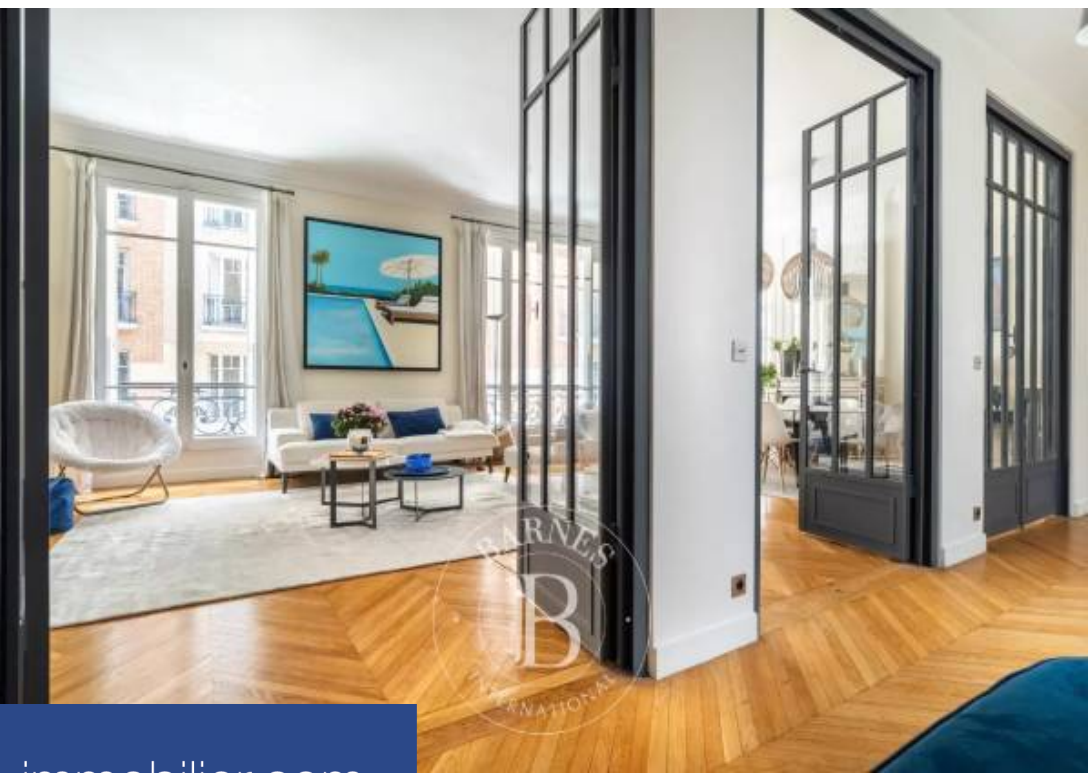

www.residences-immobilier.com