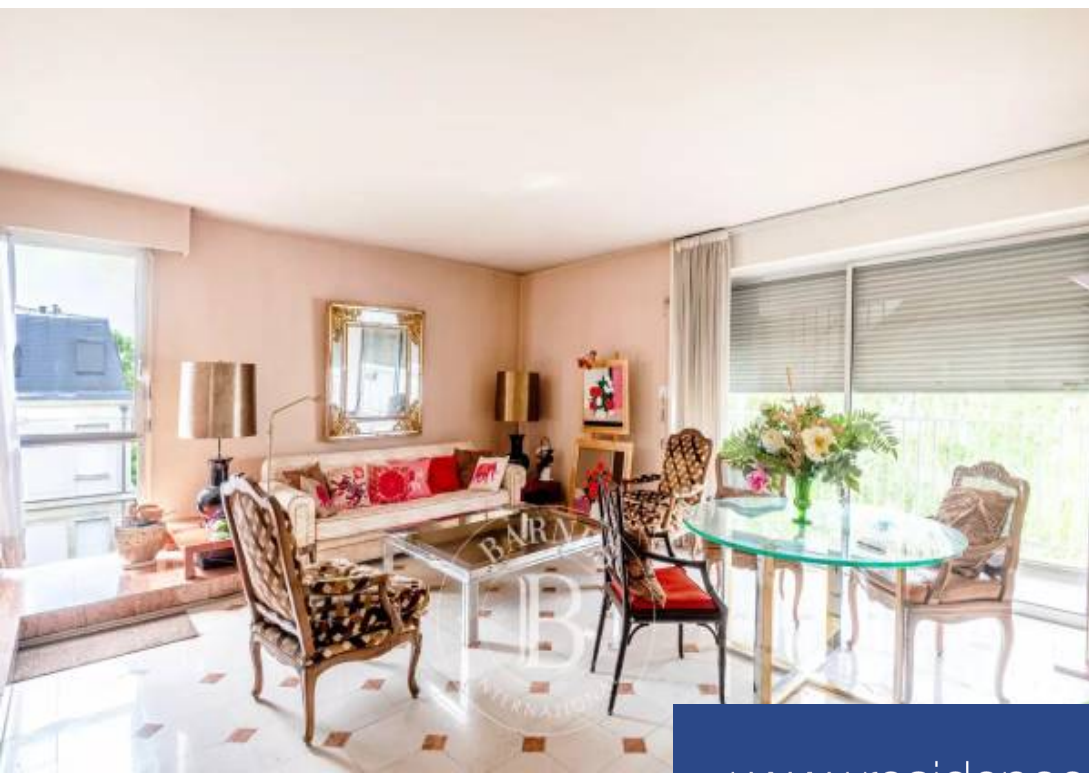

www.residences-immobilier.com