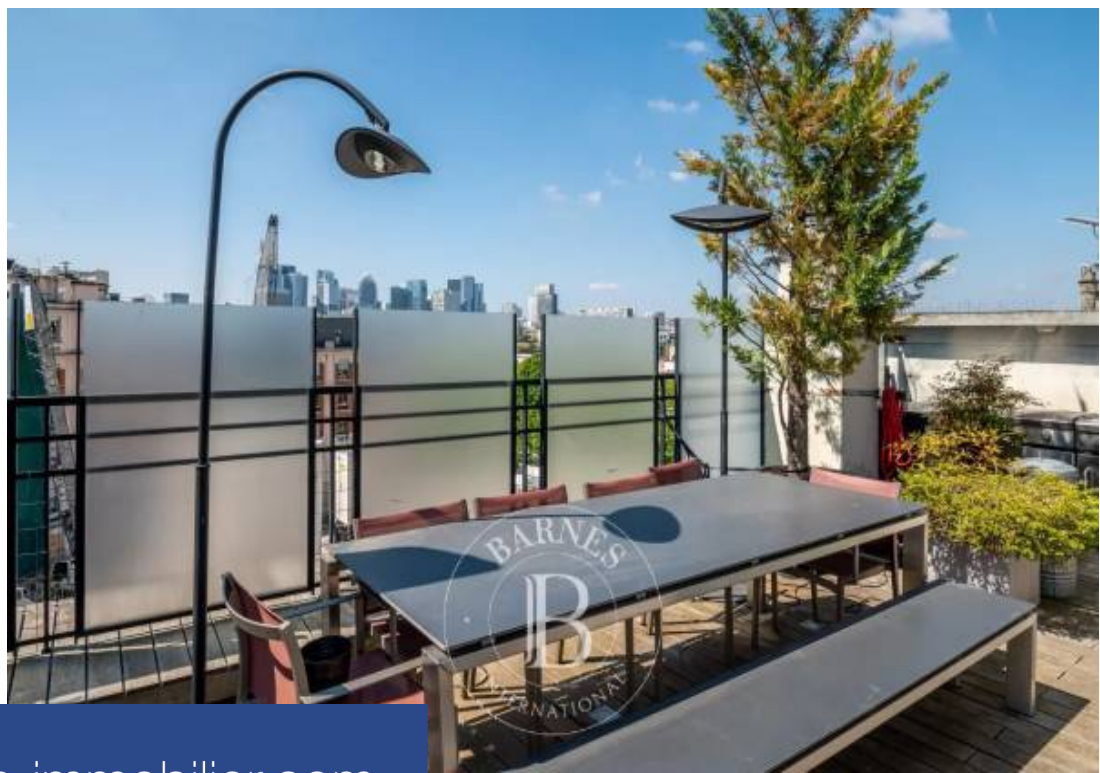

www.residences-immobilier.com