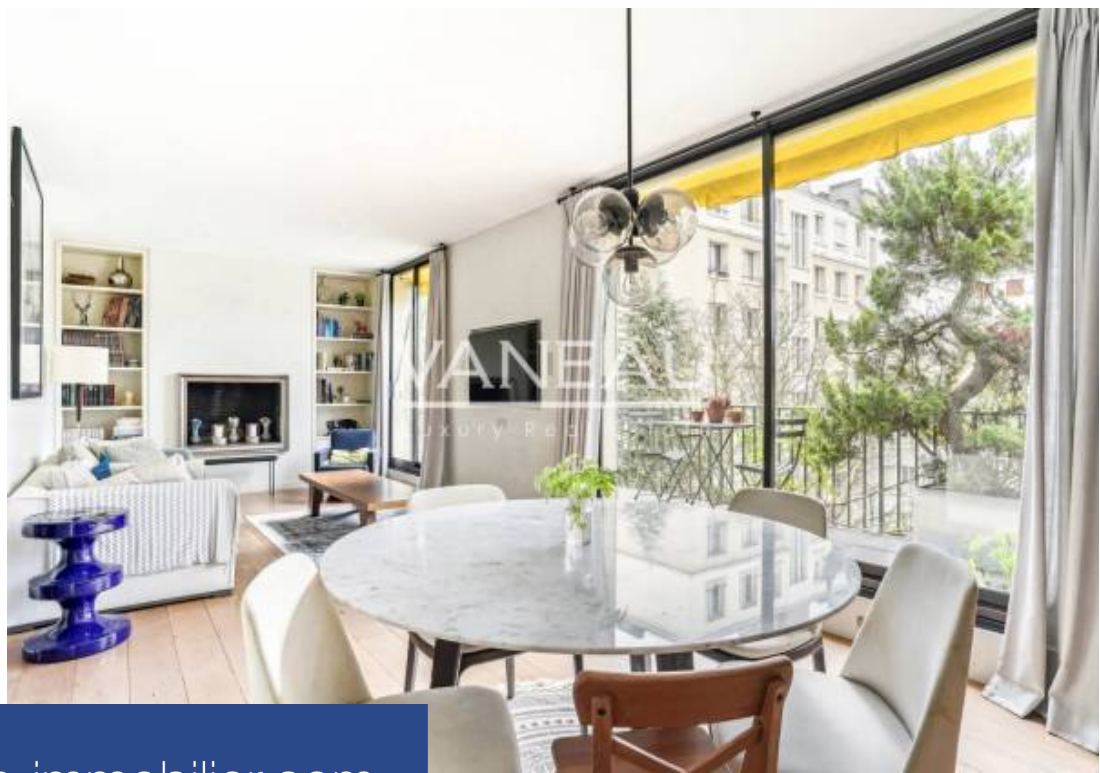

www.residences-immobilier.com