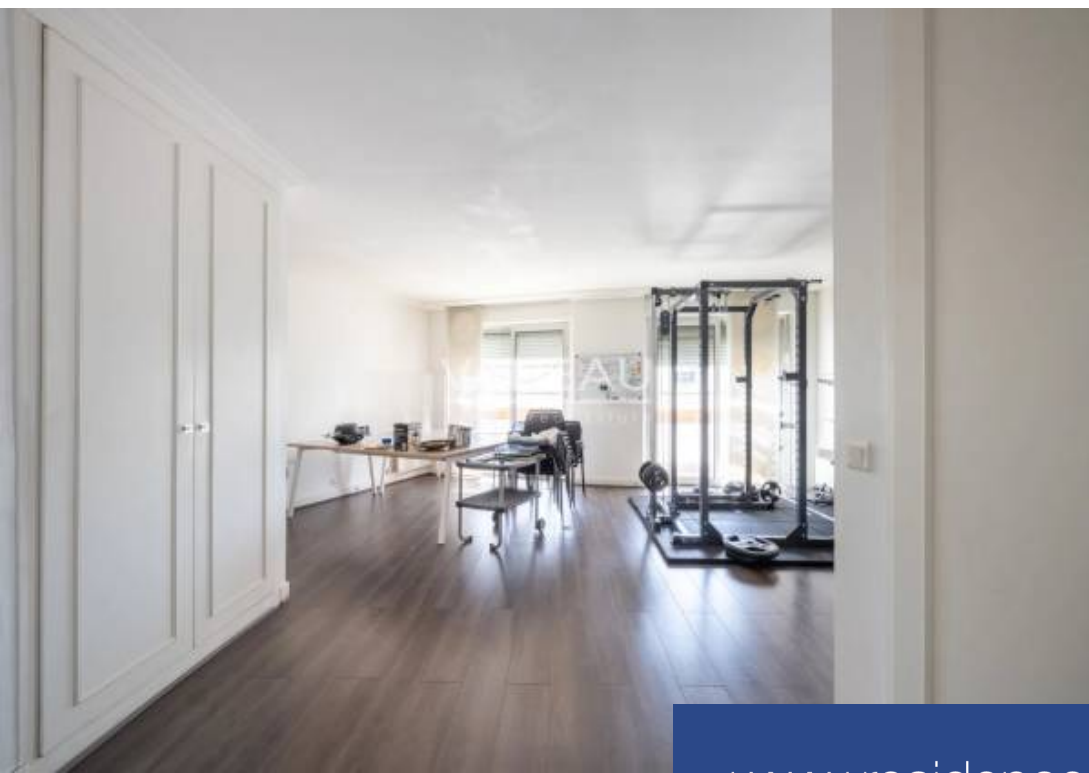

www.residences-immobilier.com