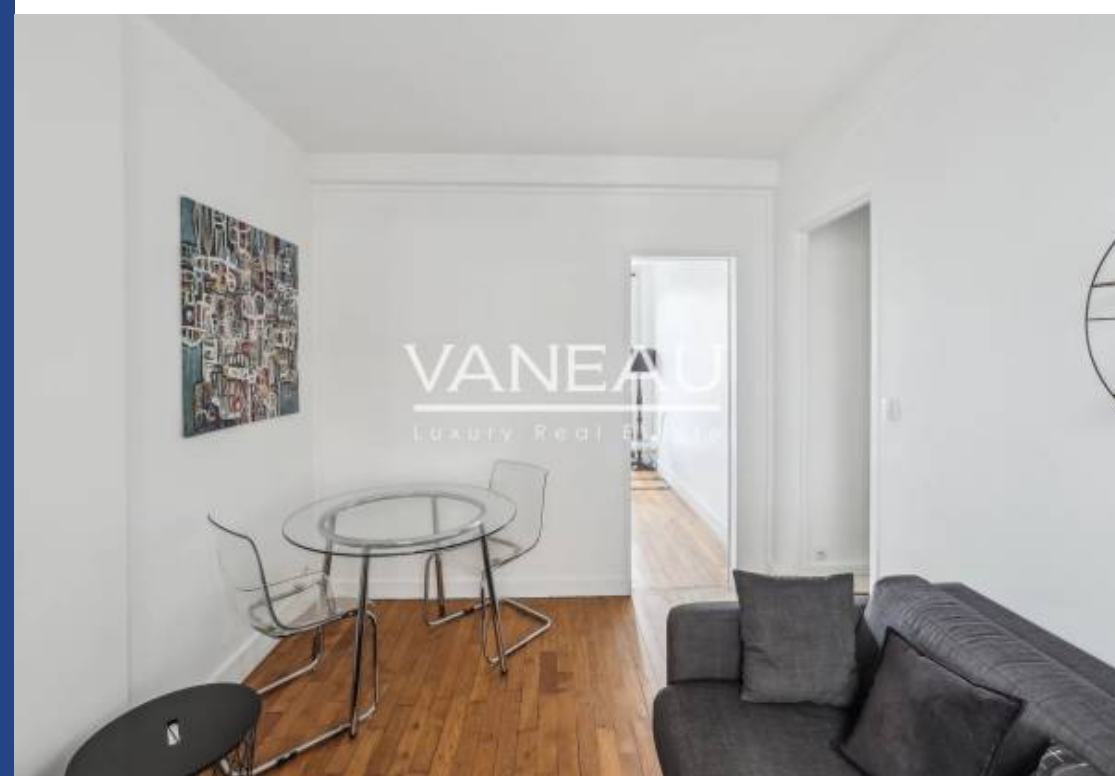

résidences immobilier

Neuilly - Soyer - Château - Dans un immeuble des années 1930, un appartement traversant de deux pièces de 31,14 m² au 3ème étage avec ascenseur, composé d'une entrée, d'un séjour, d'une cuisine indépendante équipée avec fenêtre, d'une chambre, d'une salle de bains avec fenêtre, toilettes. Une cave. Appartement en excellent état, peut-être vendu meublé. Ravalement de la façade voté payé par le vendeur au calme, à deux pas des commerces et des transports (métro Pont de Neuilly). Honoraires de 5% TTC inclus dans le prix de vente à la charge de l'acquéreur, soit un prix hors honoraires de 302 000 ...

Neuilly - Soyer - Château - Situated in a building from 1930 with an elevator, lovely 31.14 sq.m. two room apartment with views on both sides of the building located on the third floor. This apartment consists of an entrance hall, living room, kitchen with window, bedroom, bathroom with window and WC. Cellar. Apartment in excellent condition, peacefully located, just a few steps away from convenience stores and public transportation (Pont de Neuilly Metro station). Agency fee included in the price to be paid by the purchaser: 5% VAT incl. - Price agency fee excluded: 302,000€ Average monthly ...

AGENCE VANEAU NEUILLY

137-145 AVENUE ACHILLE PERETTI - 92200 NEUILLY SUR SEINE

[Contacter l'agence](#)

[Voir tous les biens de cette agence](#)