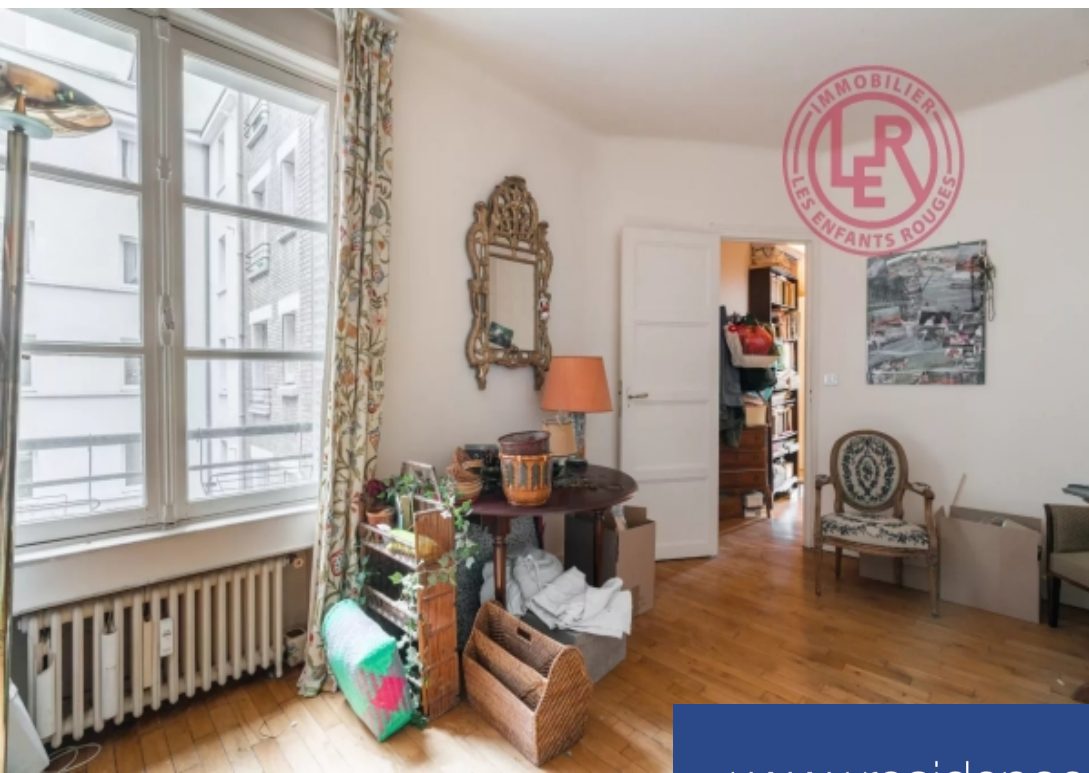

www.residences-immobilier.com