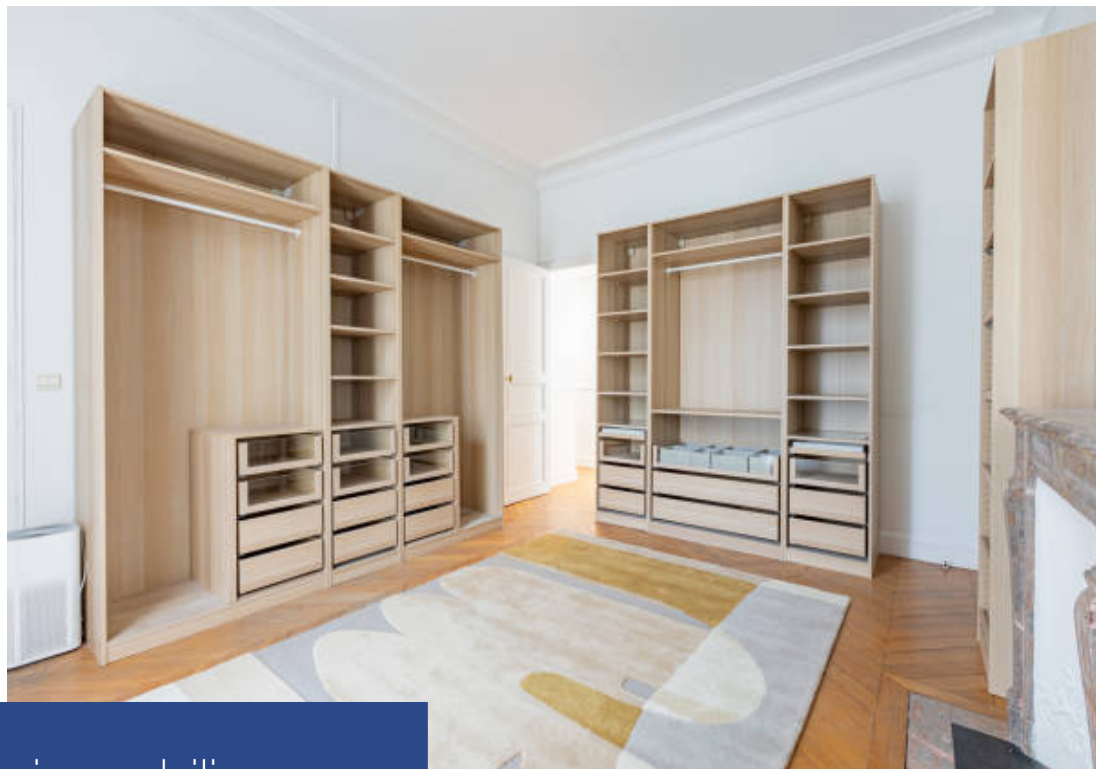

www.residences-immobilier.com