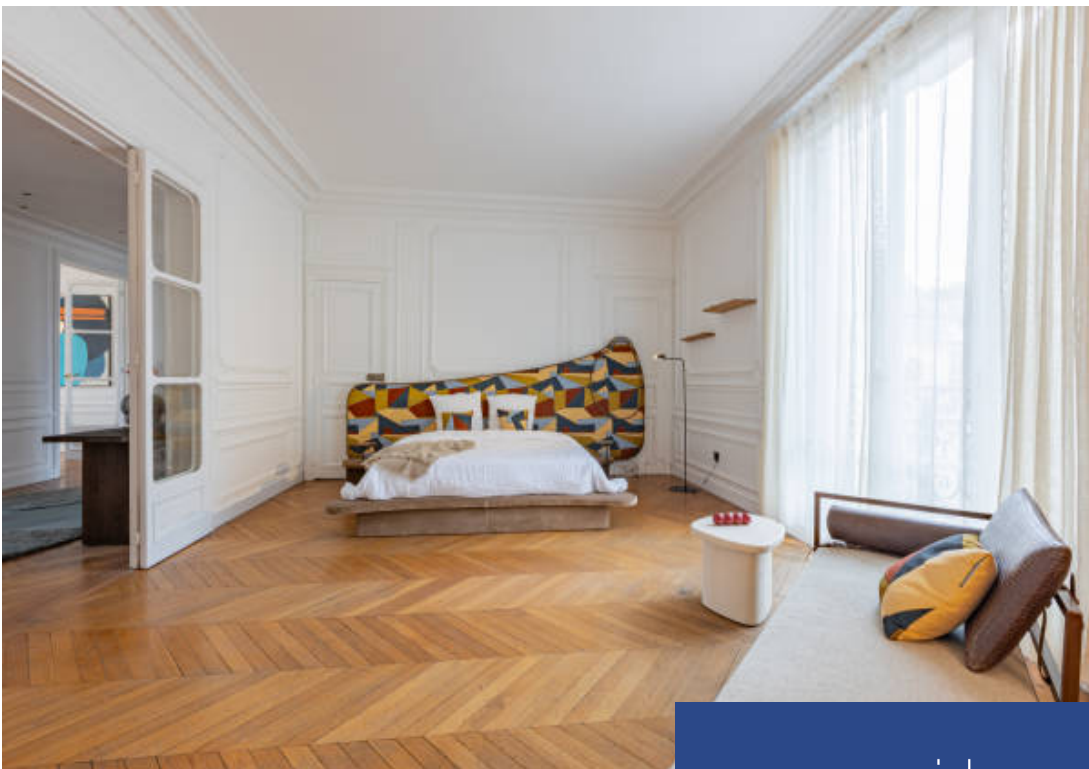

www.residences-immobilier.com