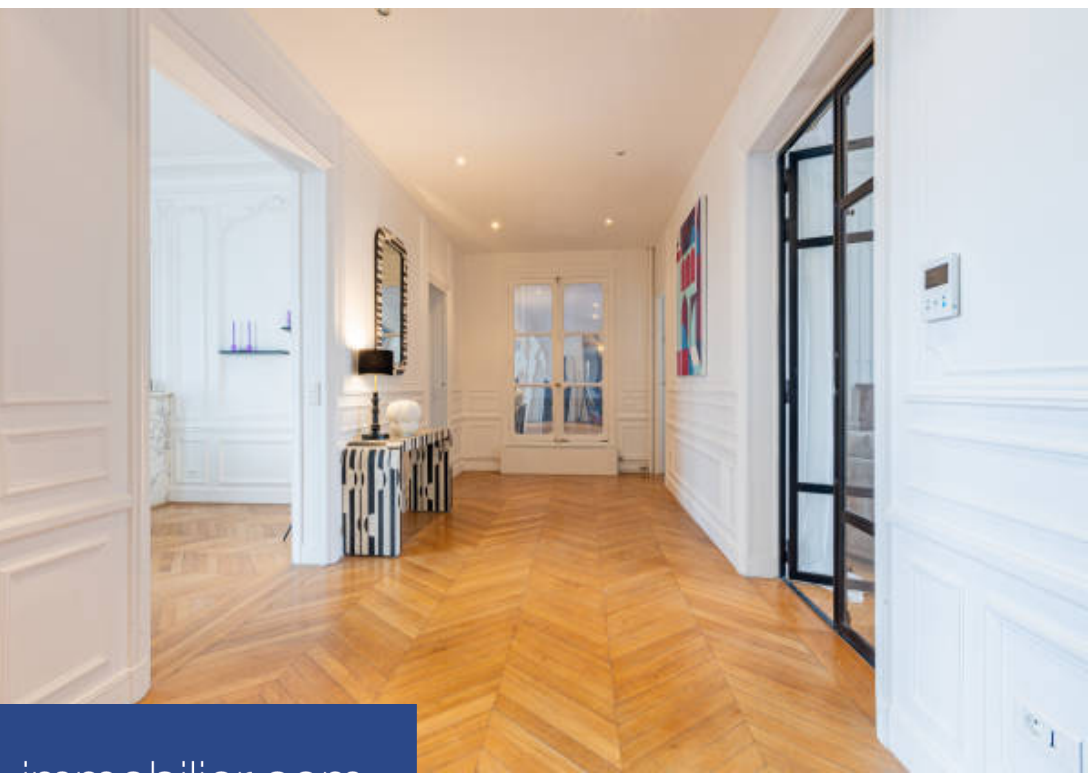

www.residences-immobilier.com