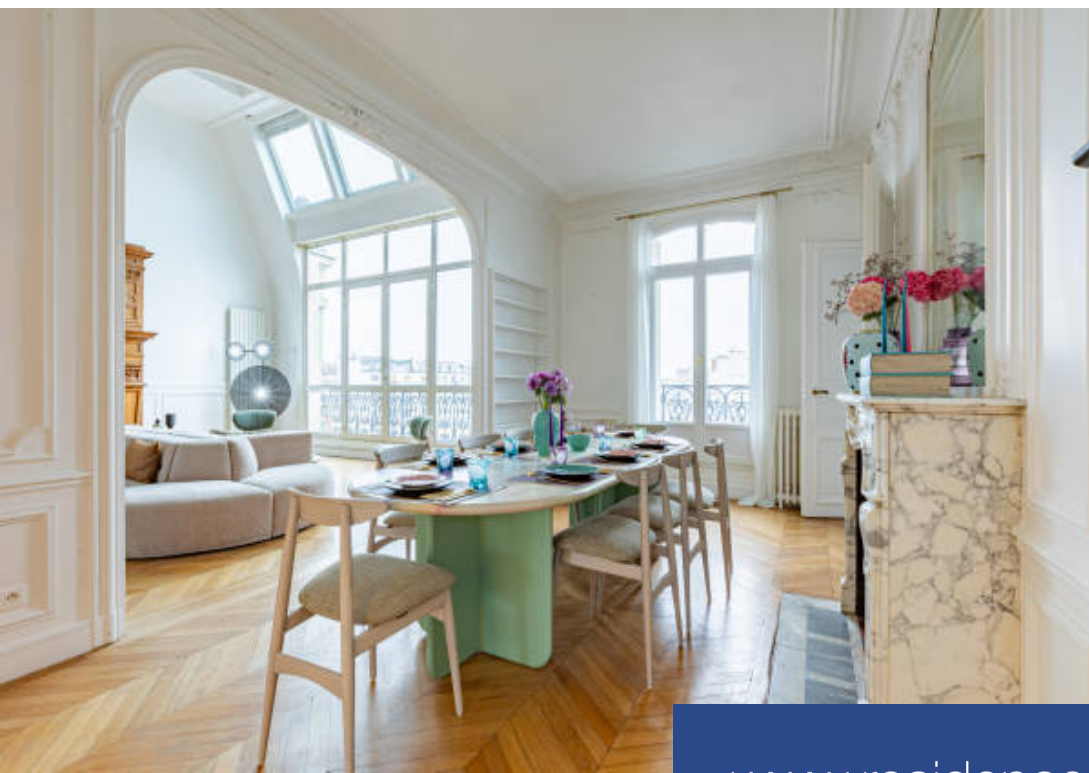

www.residences-immobilier.com