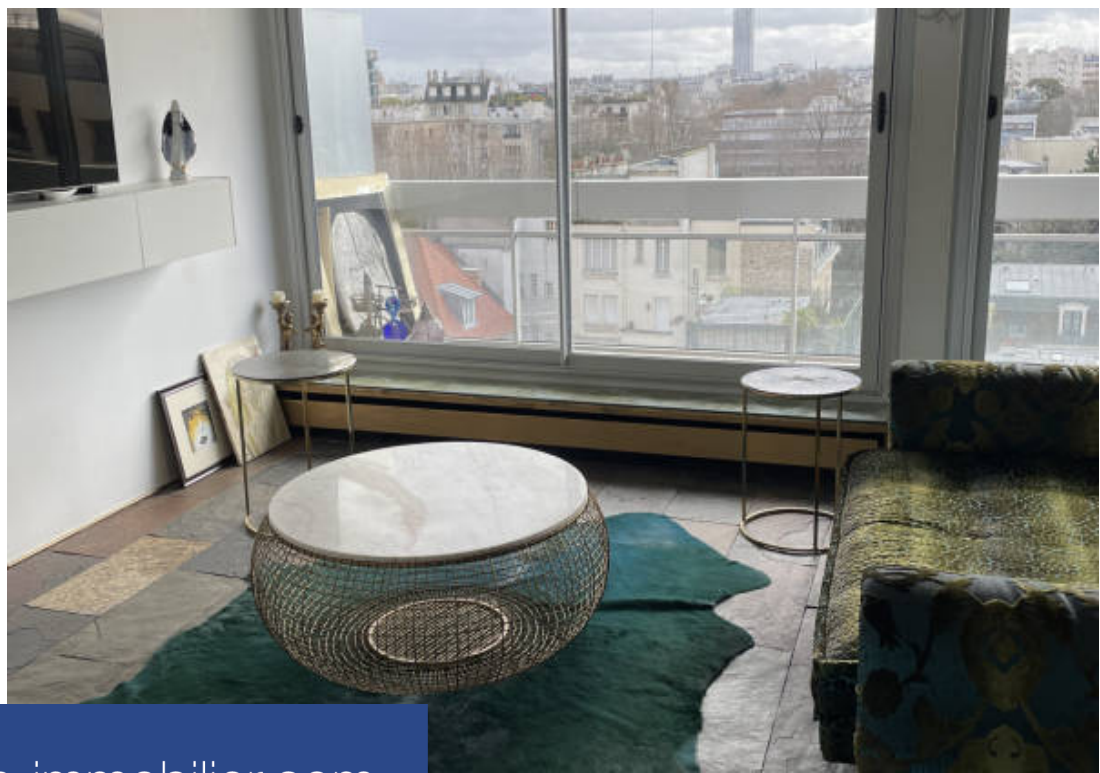

www.residences-immobilier.com