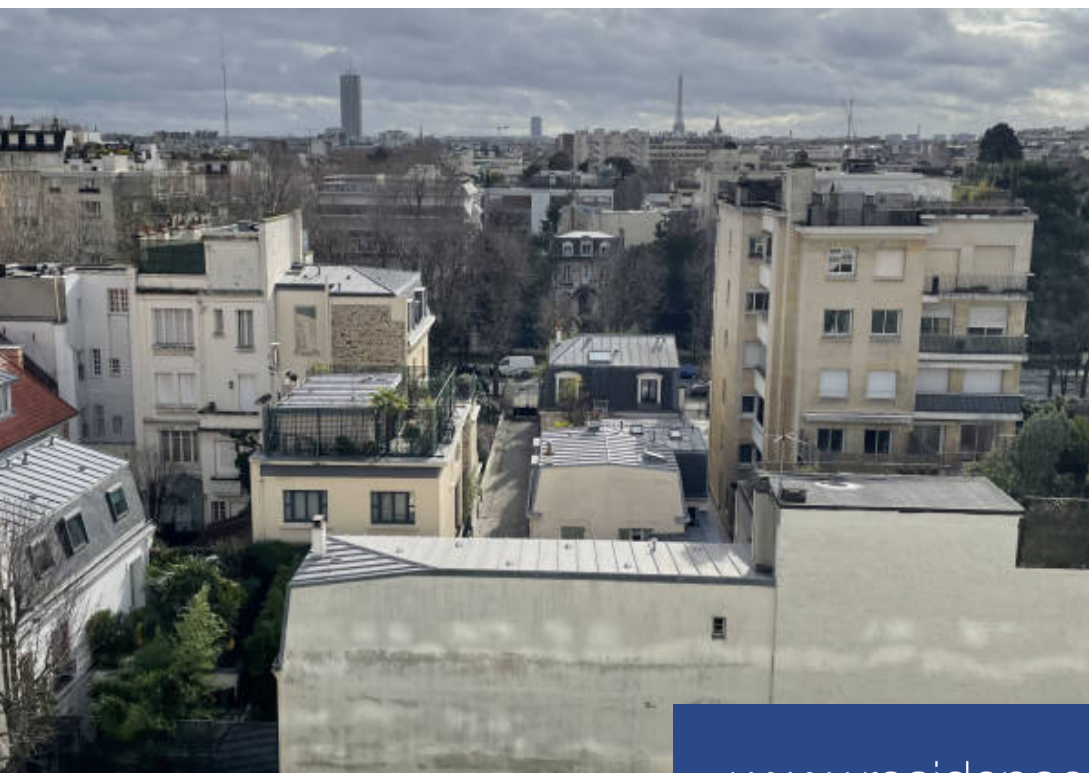

www.residences-immobilier.com