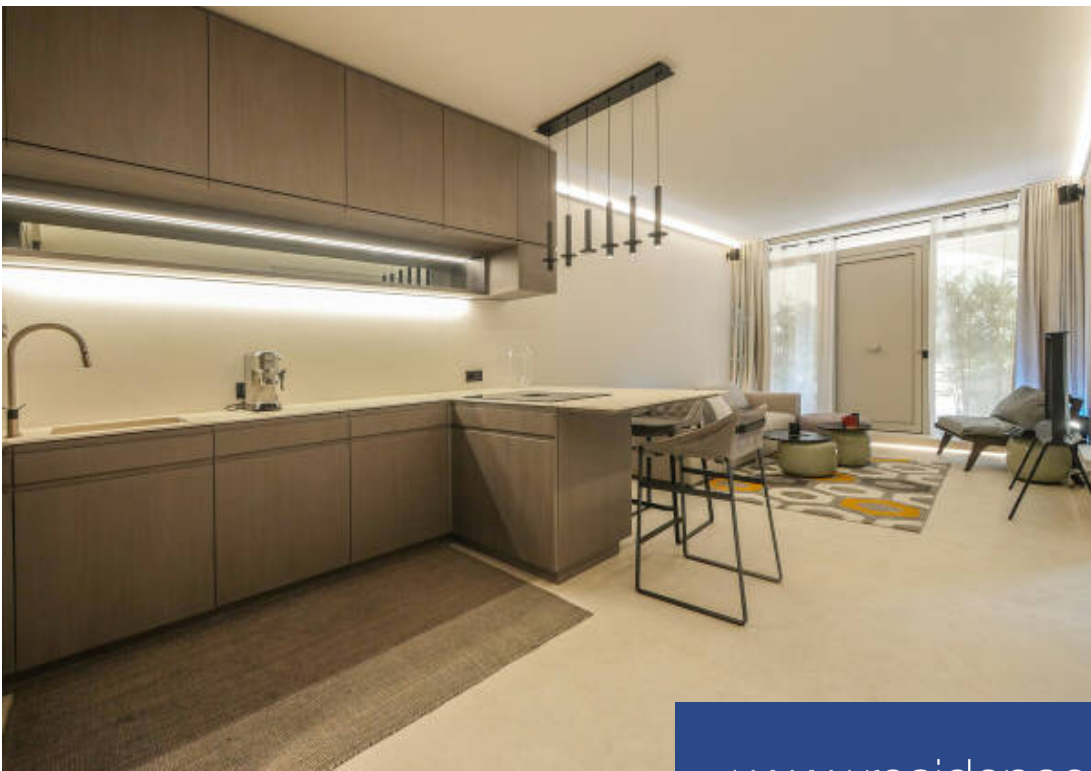

www.residences-immobilier.com