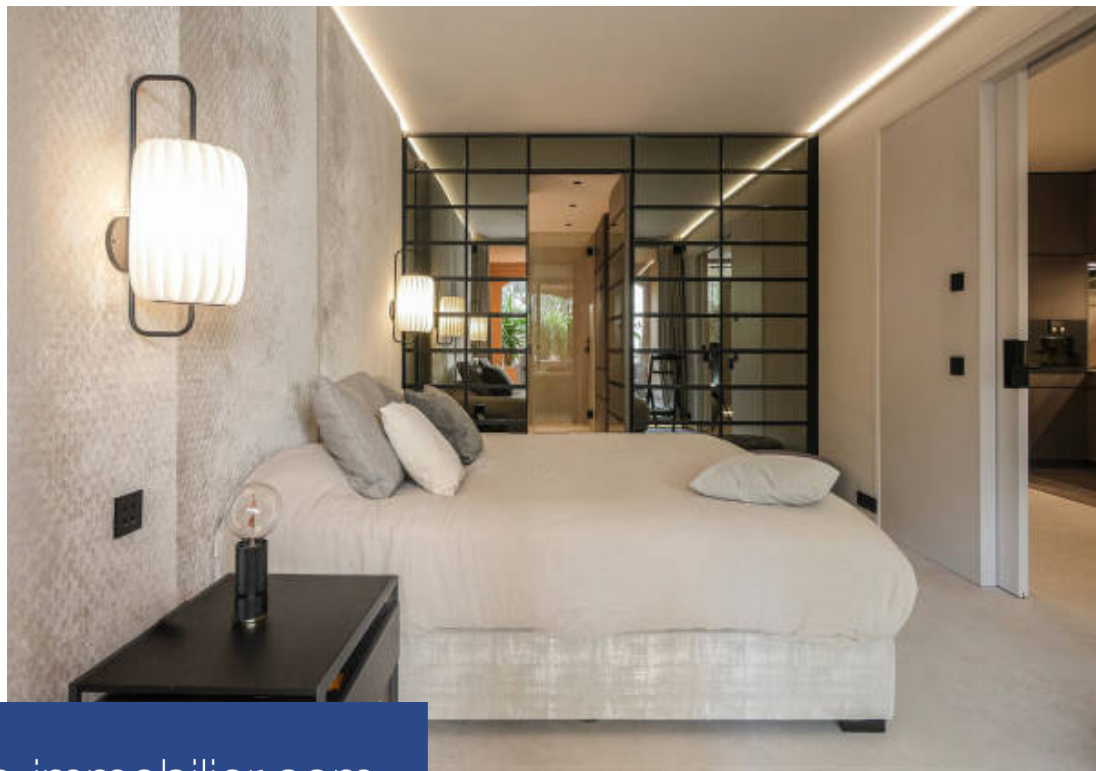

www.residences-immobilier.com