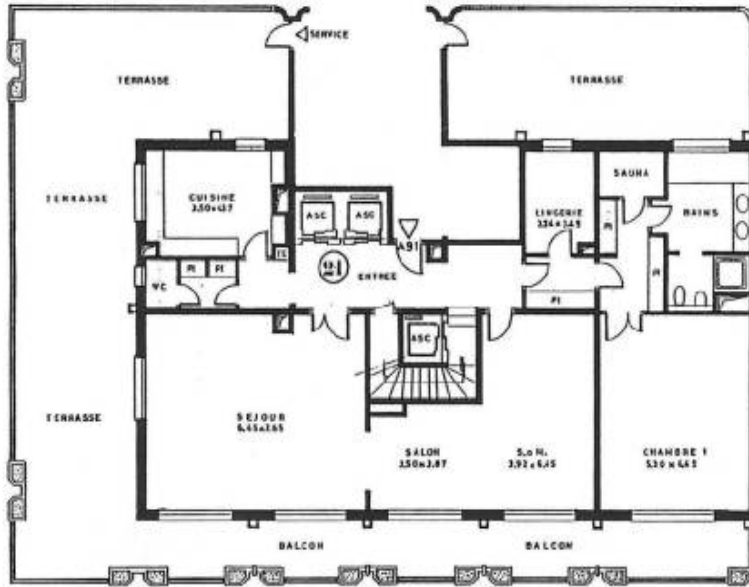

9^e ETAGE

10^e ETAGE

www.residences-immobilier.com

TOITURE TERRASSE