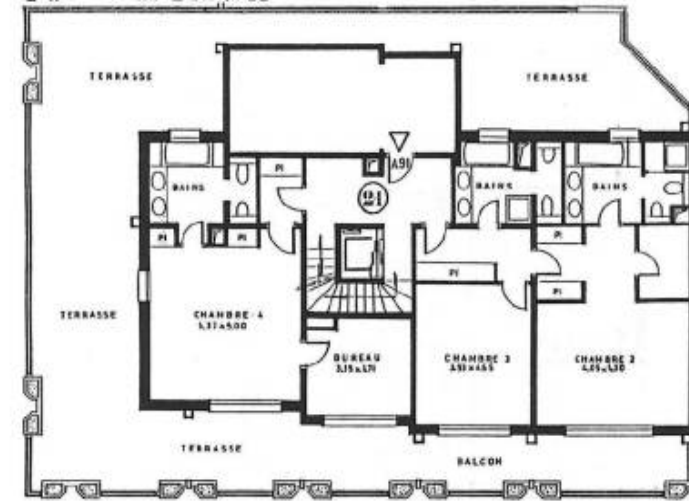

9^e ETAGE

10^e ETAGE

www.residences-immobilier.com

TOITURE TERRASSE