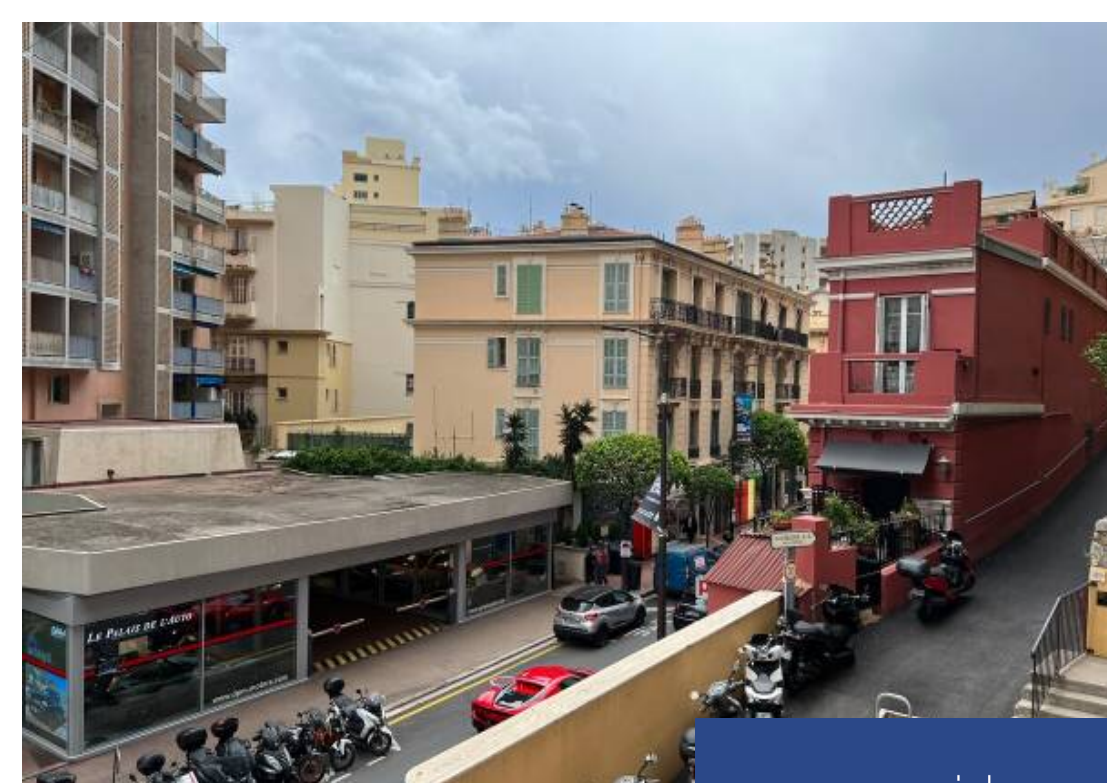

www.residences-immobilier.com