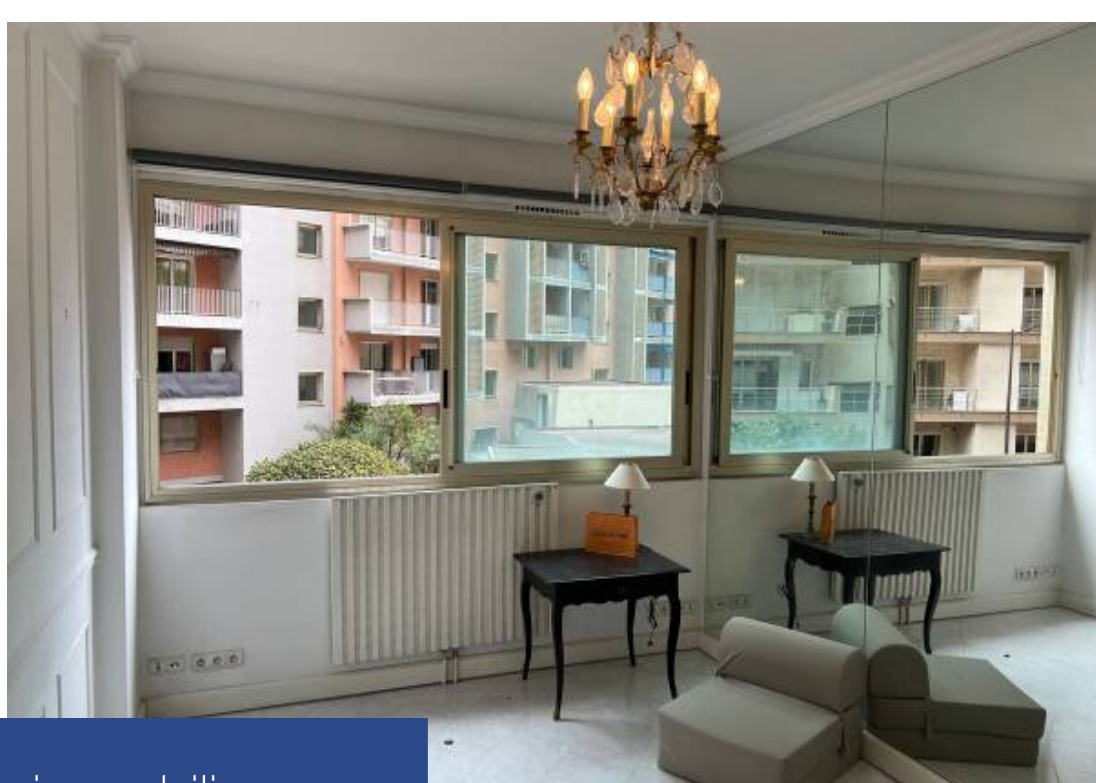

www.residences-immobilier.com