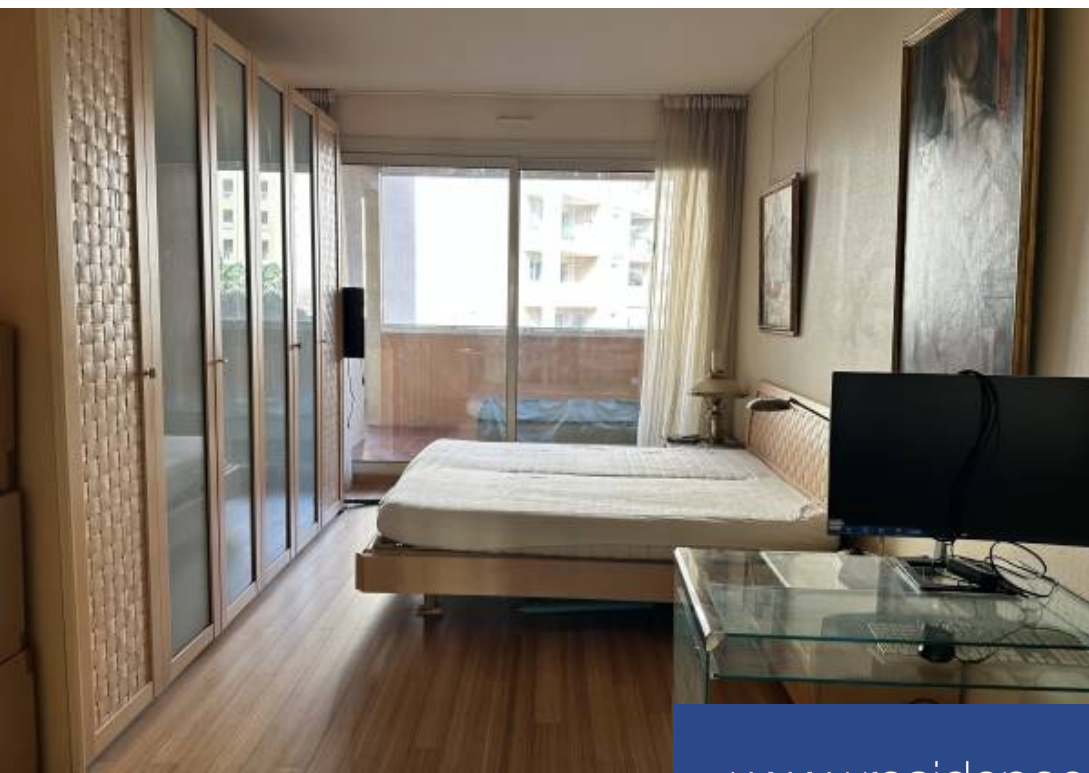

www.residences-immobilier.com