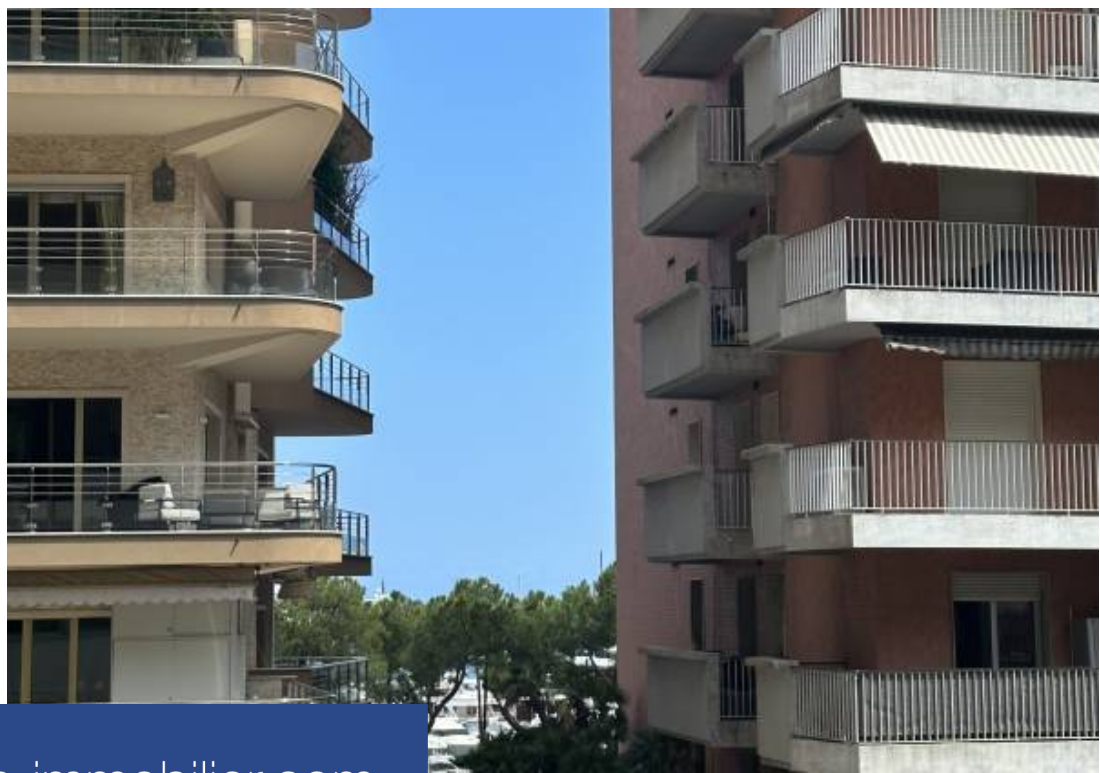

www.residences-immobilier.com