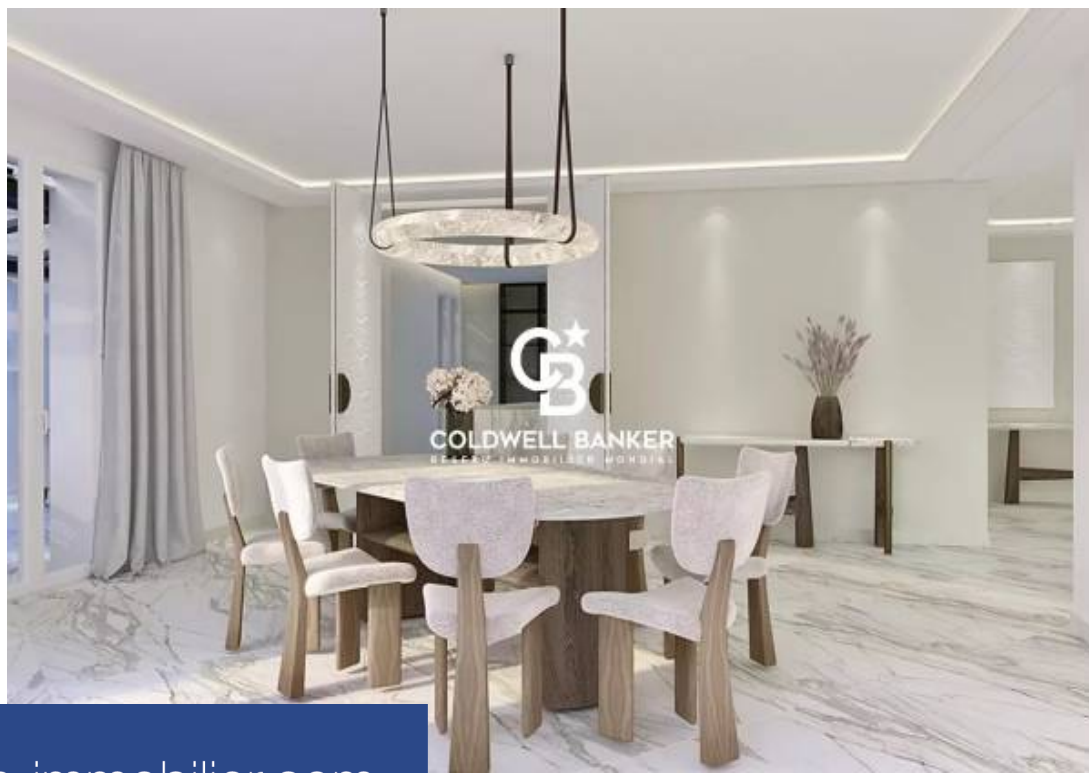

www.residences-immobilier.com