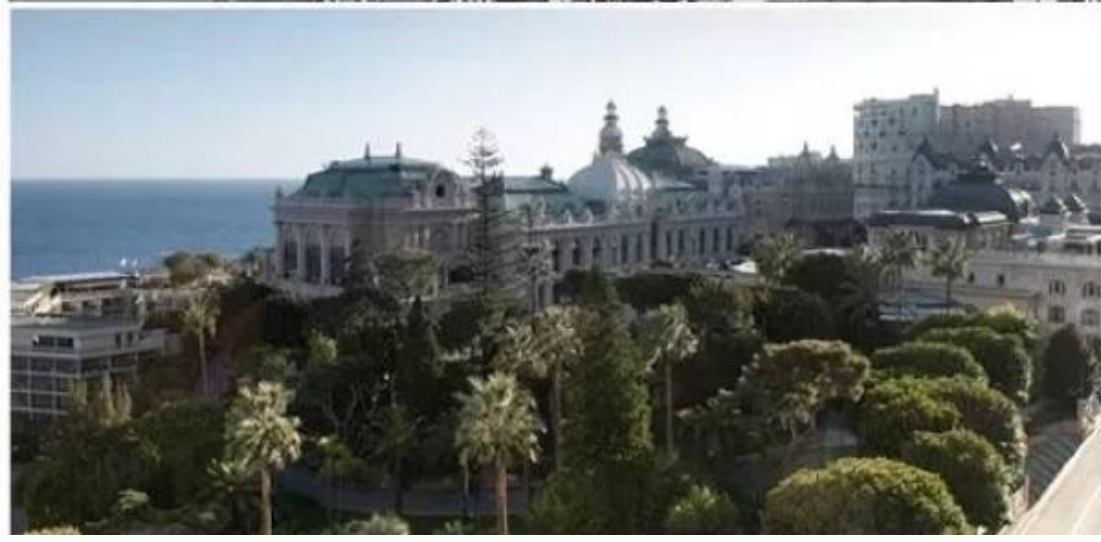

résidences immobilier

Dans une belle résidence au Metropole justaposée aux boutiques de luxe, des restaurants, du shopping center et des plages du Larvotto, 2 appartements mitoyens en étage en excellent état : 1er appartement est composé de 5 pièces avec 3 chambres et un spacieux salon / salle a manger 2 eme appartement est un 2 pièces avec une chambre, cuisine et salle de bains 1 emplacement de parking, 3 garages et 2 caves compltent ce bien.

In a beautiful residence in the Metropole with luxury boutiques, restaurants, shopping center and the beaches of Larvotto, 2 semi-detached apartments on the first floor in excellent condition: 1st apartment is composed of 5 rooms with 3 bedrooms and a spacious living/dining room 2nd apartment is a 2 room apartment with a bedroom, kitchen and bathroom 1 parking space, 3 garages and 2 cellars complete this property.