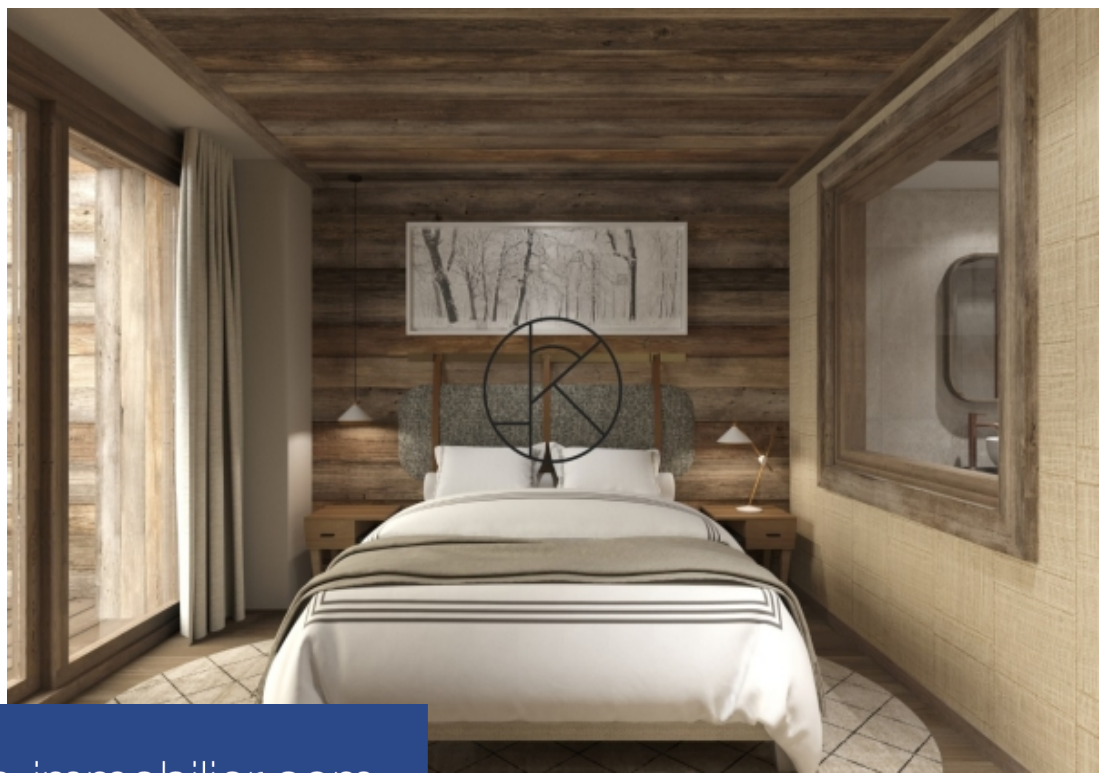

www.residences-immobilier.com