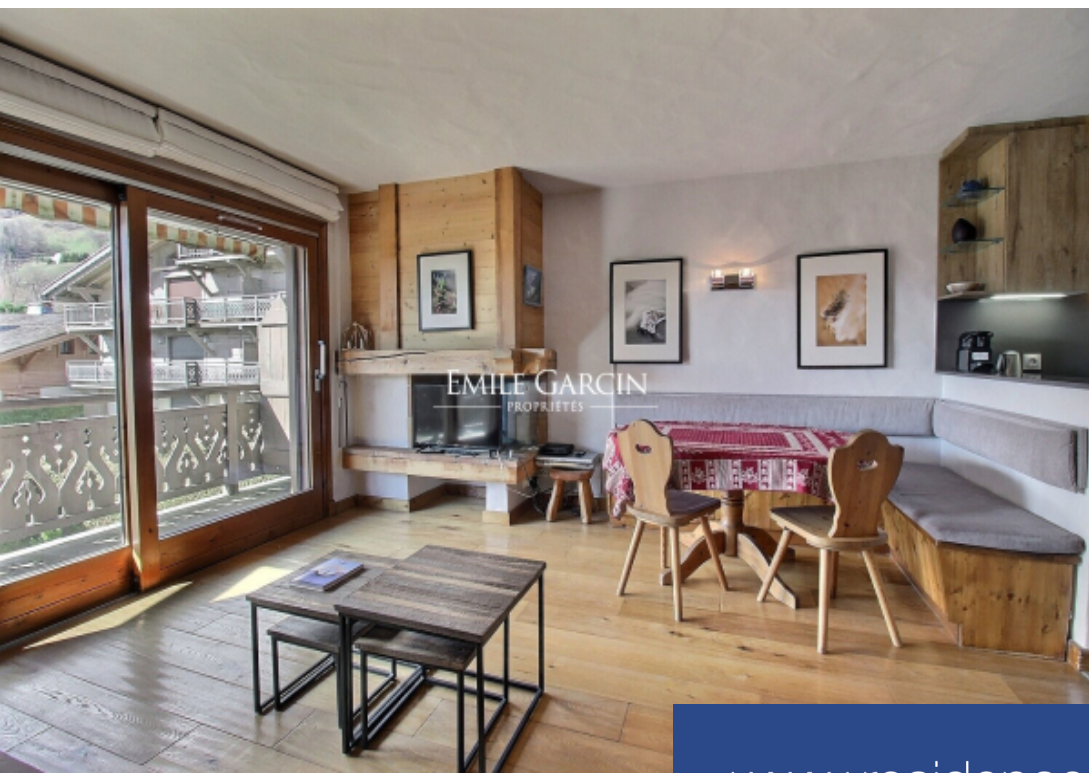

www.residences-immobilier.com