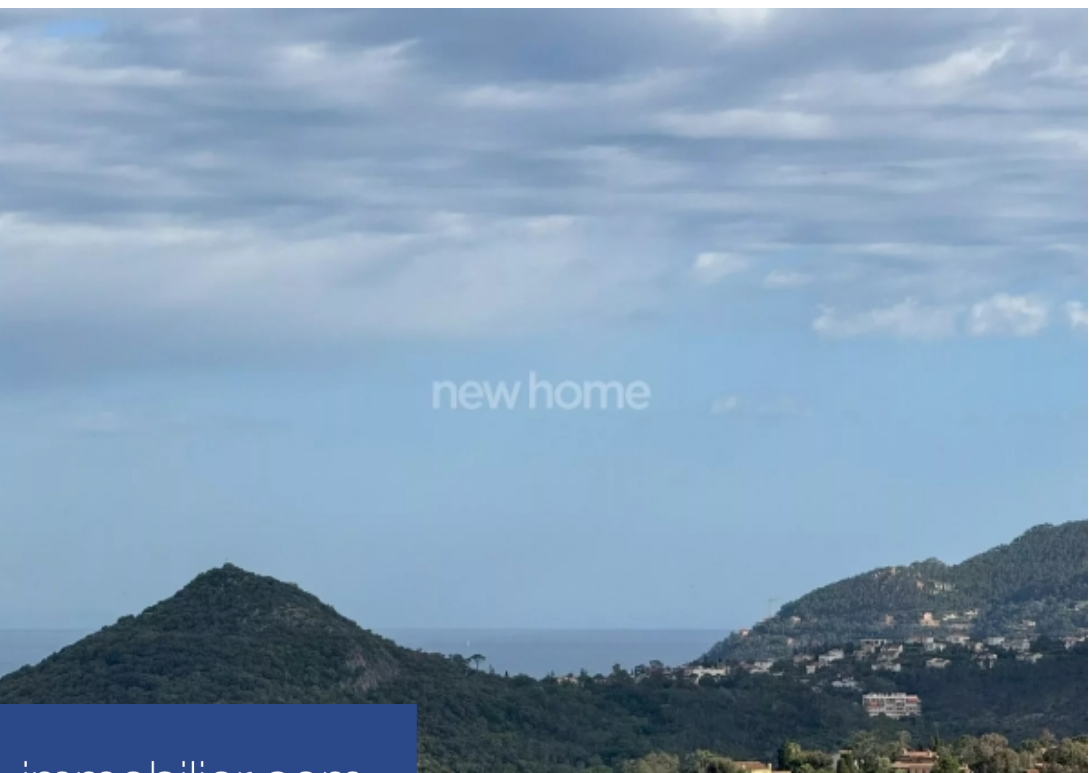

www.residences-immobilier.com