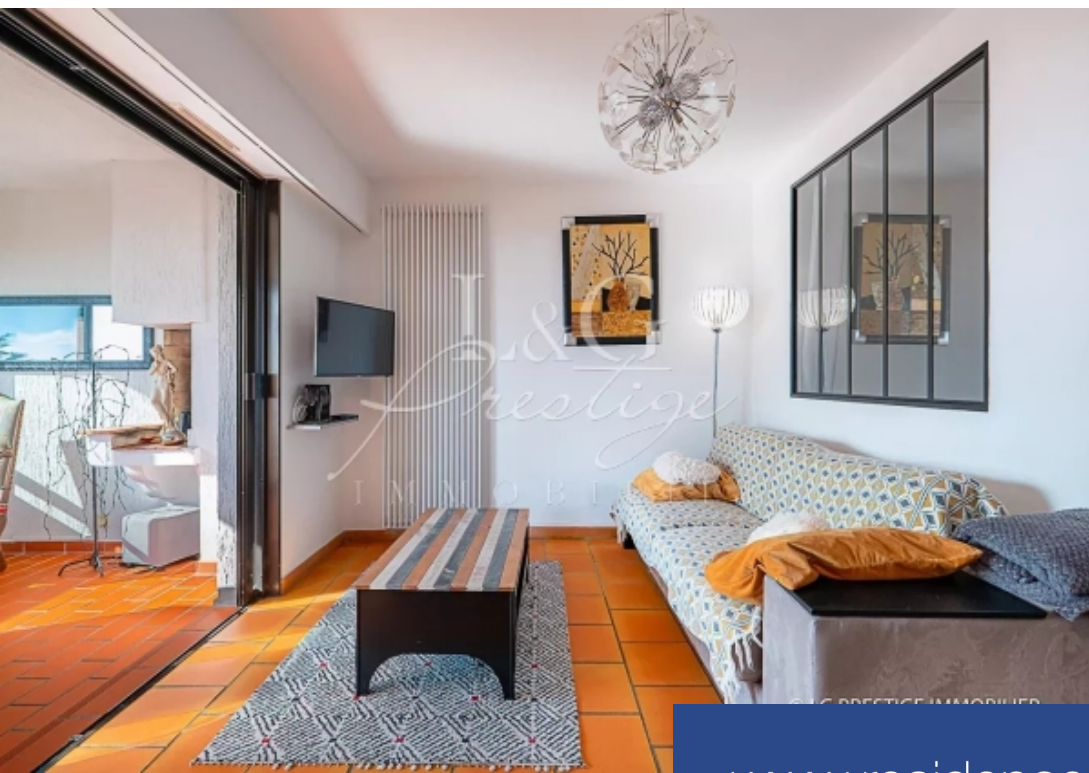

www.residences-immobilier.com