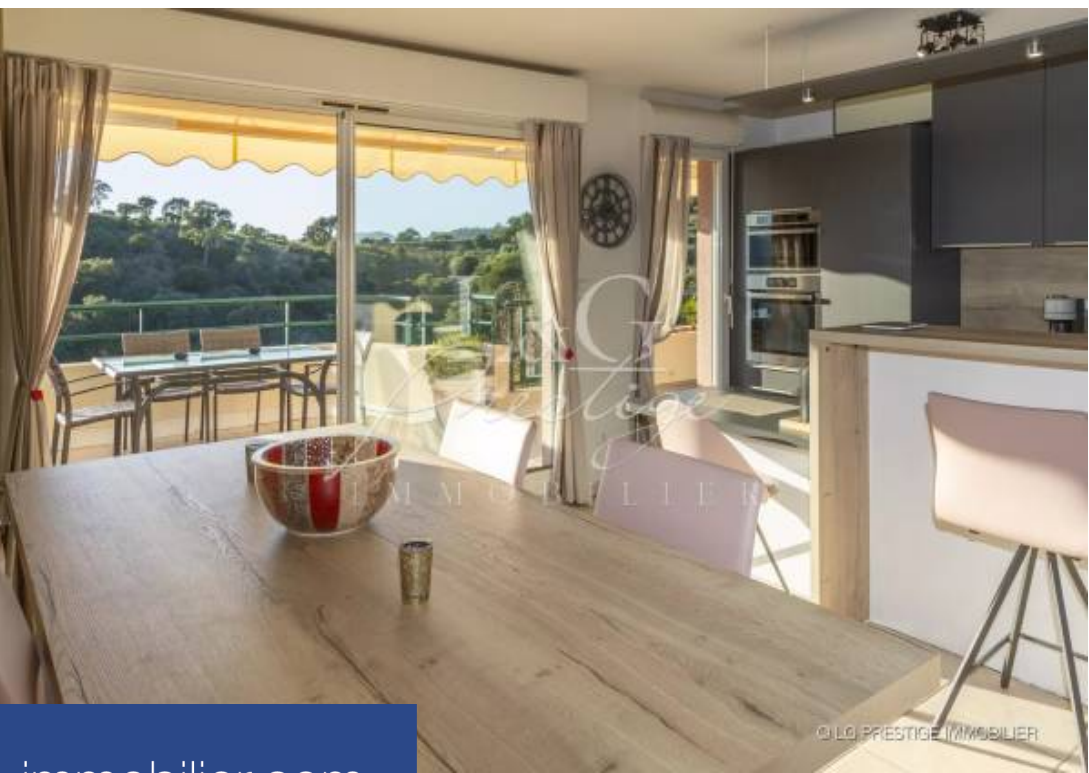

www.residences-immobilier.com