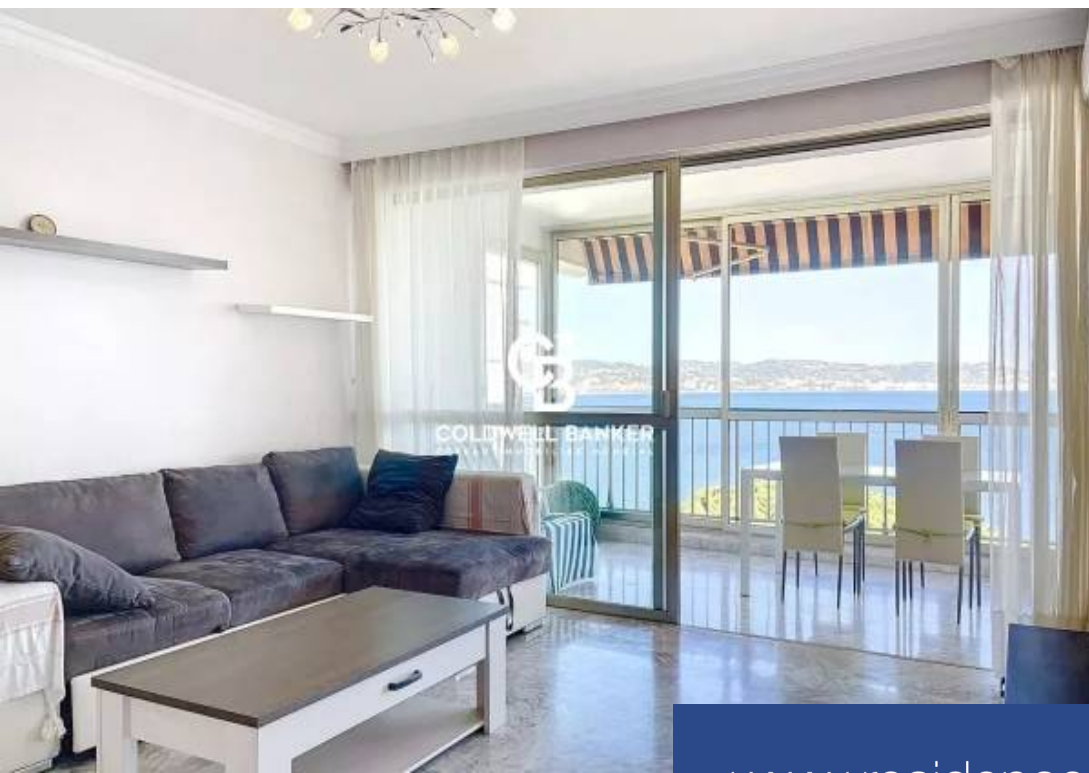

www.residences-immobilier.com