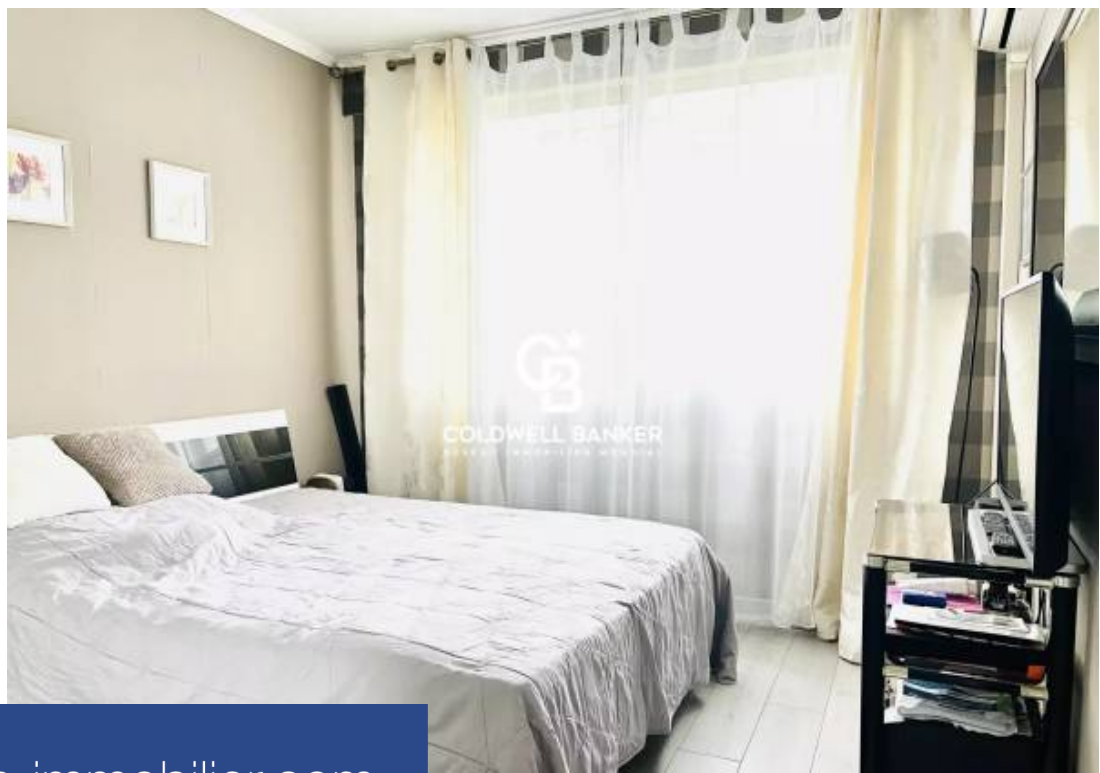

www.residences-immobilier.com