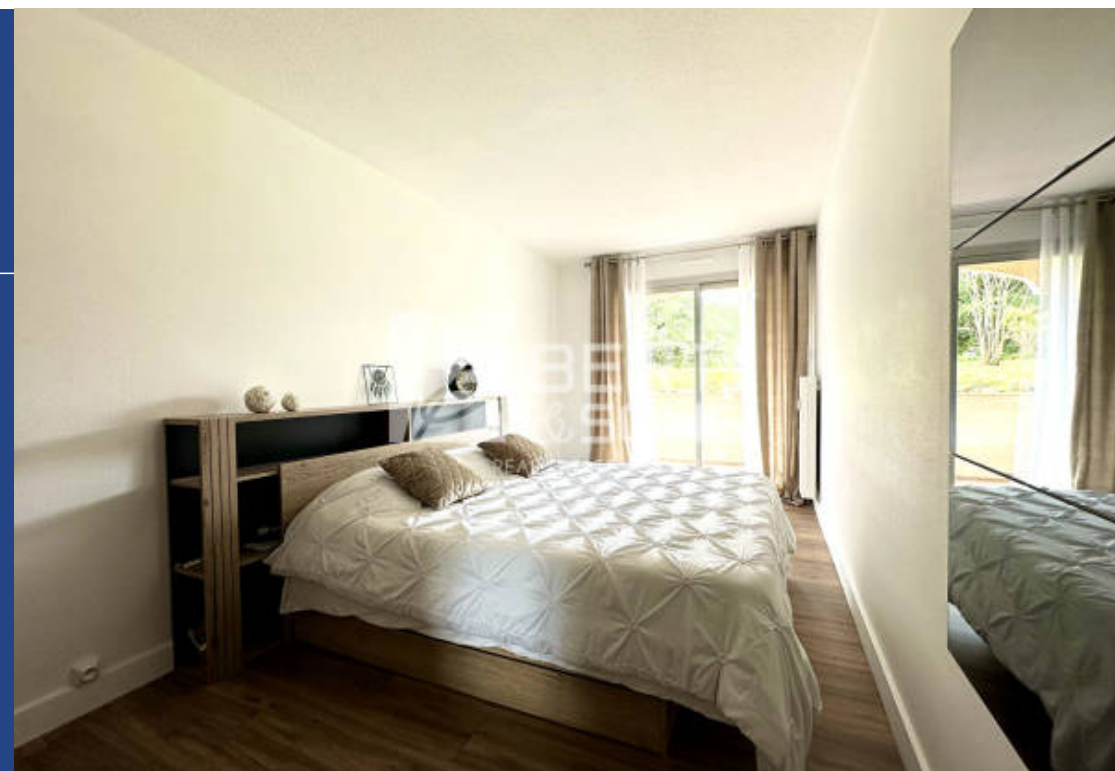

résidences immobilier

MANDELIEU LA NAPOULE, LE GROUPE BERTI AND SONS vous propose en exclusivité, dans une résidence proche de toutes commodités, avec un magnifique parc de plus de 8 hectares avec piscines, un très beau trois pièces traversant, entièrement rénové, en rez-de-chaussée, avec deux belles terrasses - Il comprend : Entrée, séjour, cuisine indépendante meublée et équipée, deux belles chambres avec placard, un dégagement avec pièce dressing, une salle de bains, une salle d'eau, un WC indépendant, deux terrasses (Est et Ouest). La terrasse principale donne sur le parc, très calme - Vendu avec un garage ...

MANDELIEU LA NAPOULE, THE BERTI AND SONS GROUP offers you exclusively a very beautiful three-room apartment, completely renovated, on the ground floor, with two beautiful terraces - It includes: Entrance, living room, furnished and equipped independent kitchen, two beautiful bedrooms with cupboard, a hallway with dressing room, a bathroom, a shower room, a separate toilet, two terraces (East and West). The main terrace overlooks the park, very quiet - Sold with a closed garage and a cellar. Very good value for money, visit without delay.

BERTI AND SONS

40 AVENUE LAMARTINE - 06210 MANDELIEU-LA-NAPOULE

[Contacter l'agence](#)

[Voir tous les biens de cette agence](#)