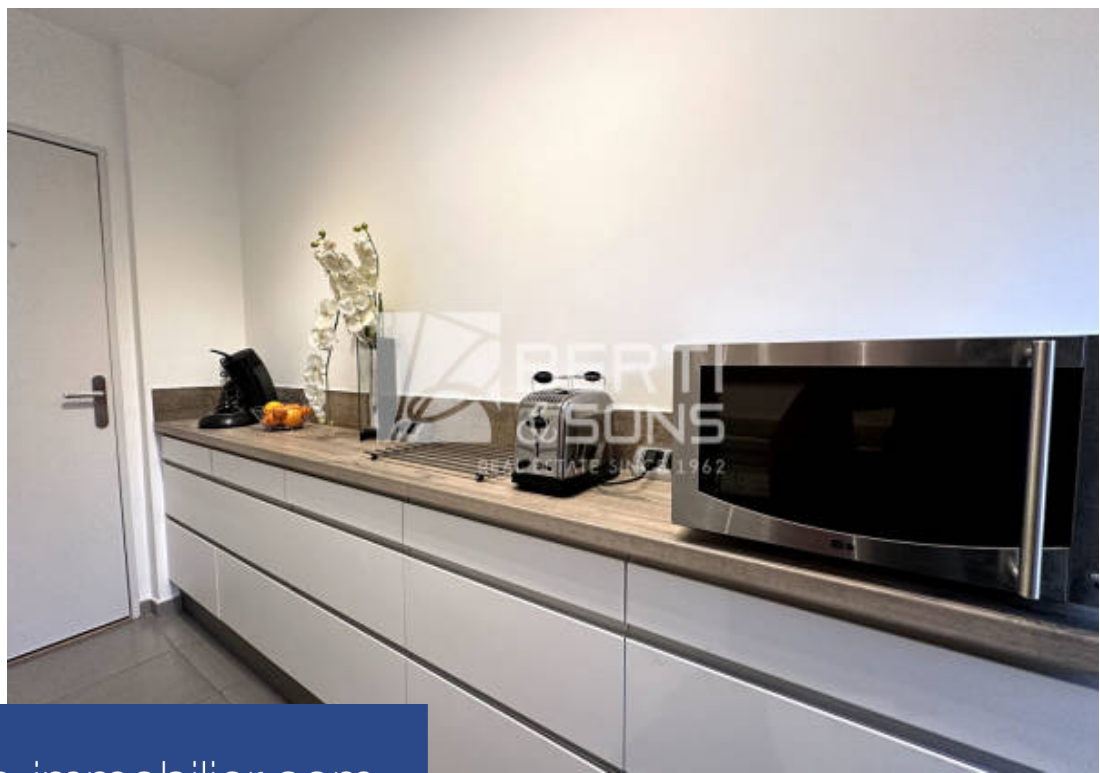

www.residences-immobilier.com