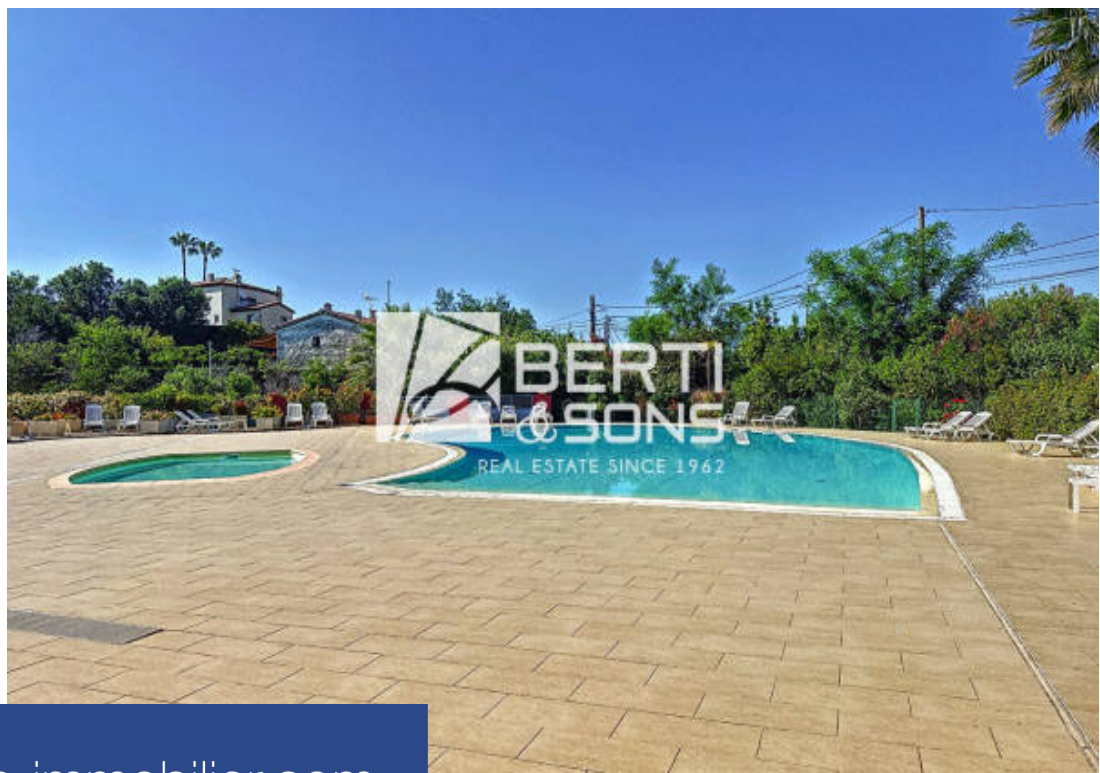

www.residences-immobilier.com