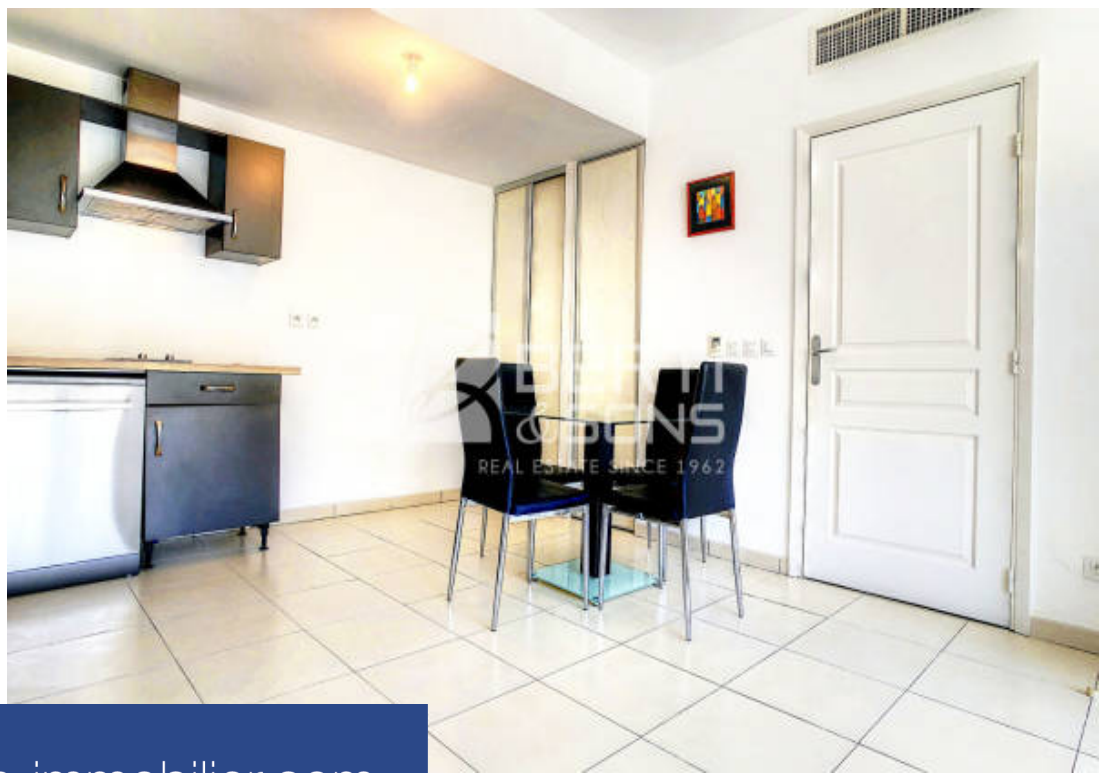

www.residences-immobilier.com