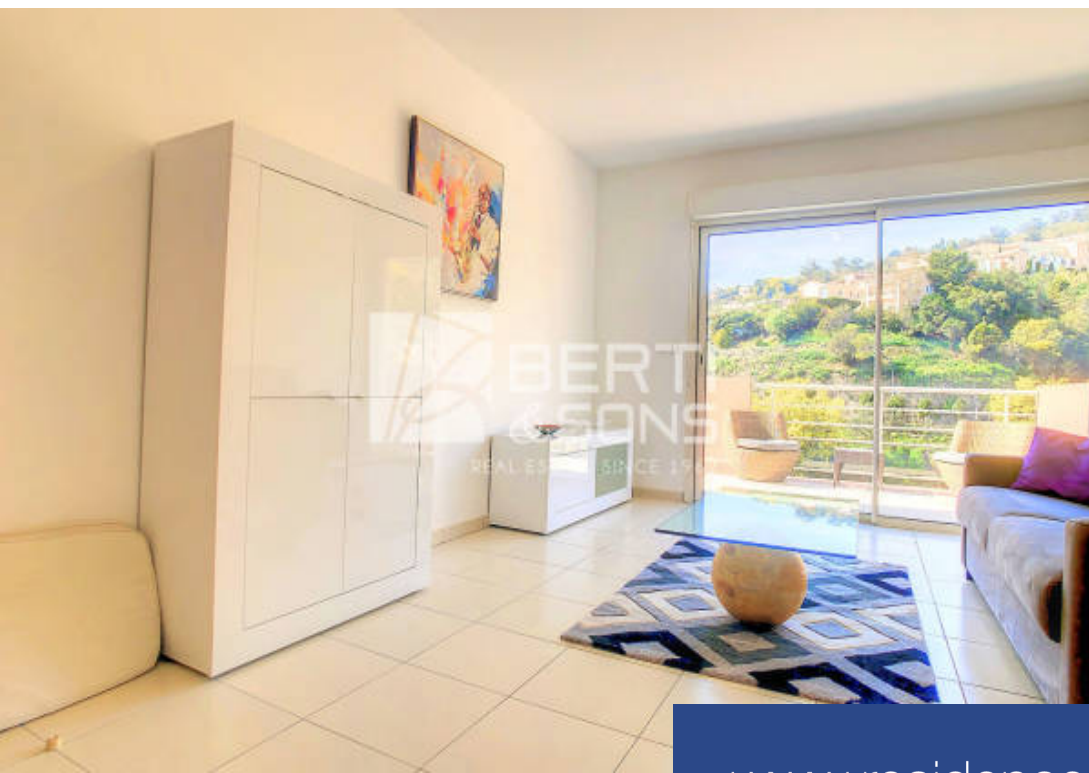

www.residences-immobilier.com