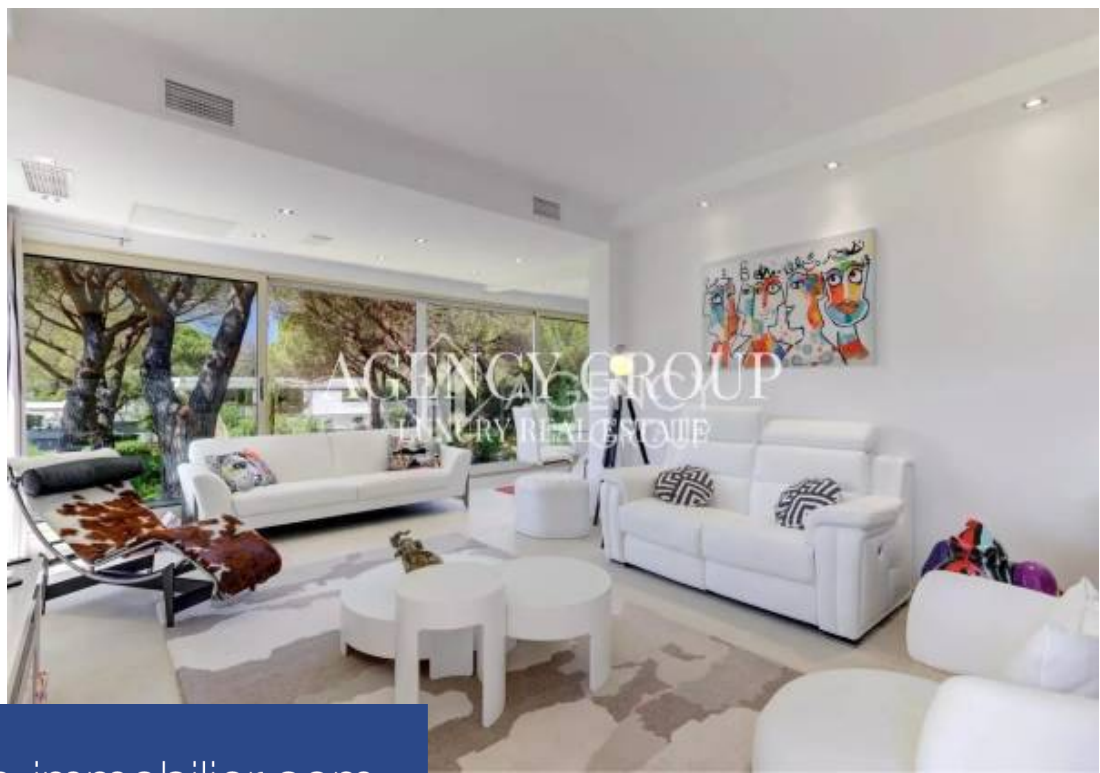

www.residences-immobilier.com