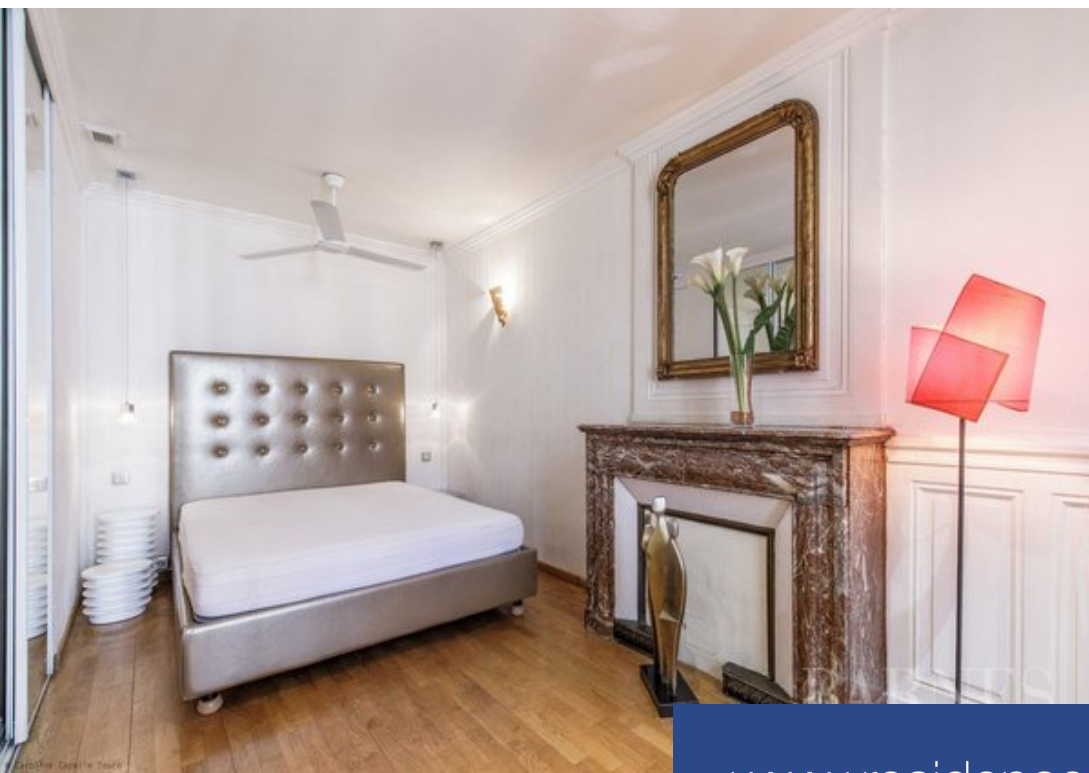

www.residences-immobilier.com