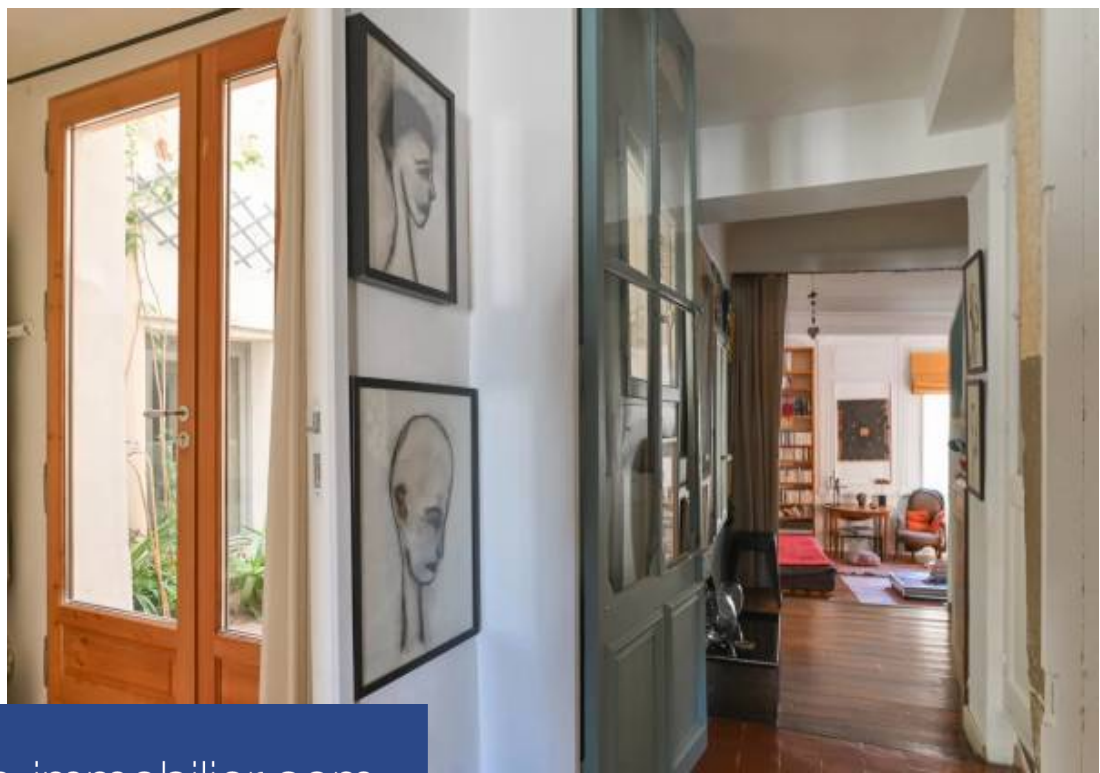

www.residences-immobilier.com