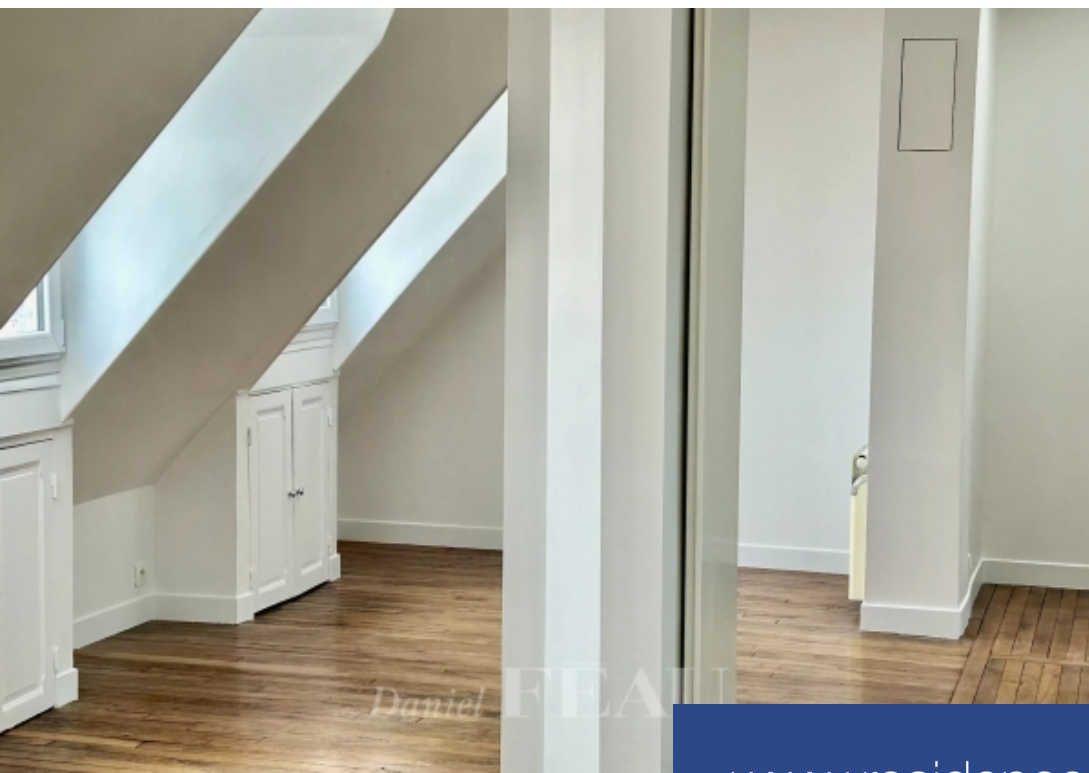

www.residences-immobilier.com