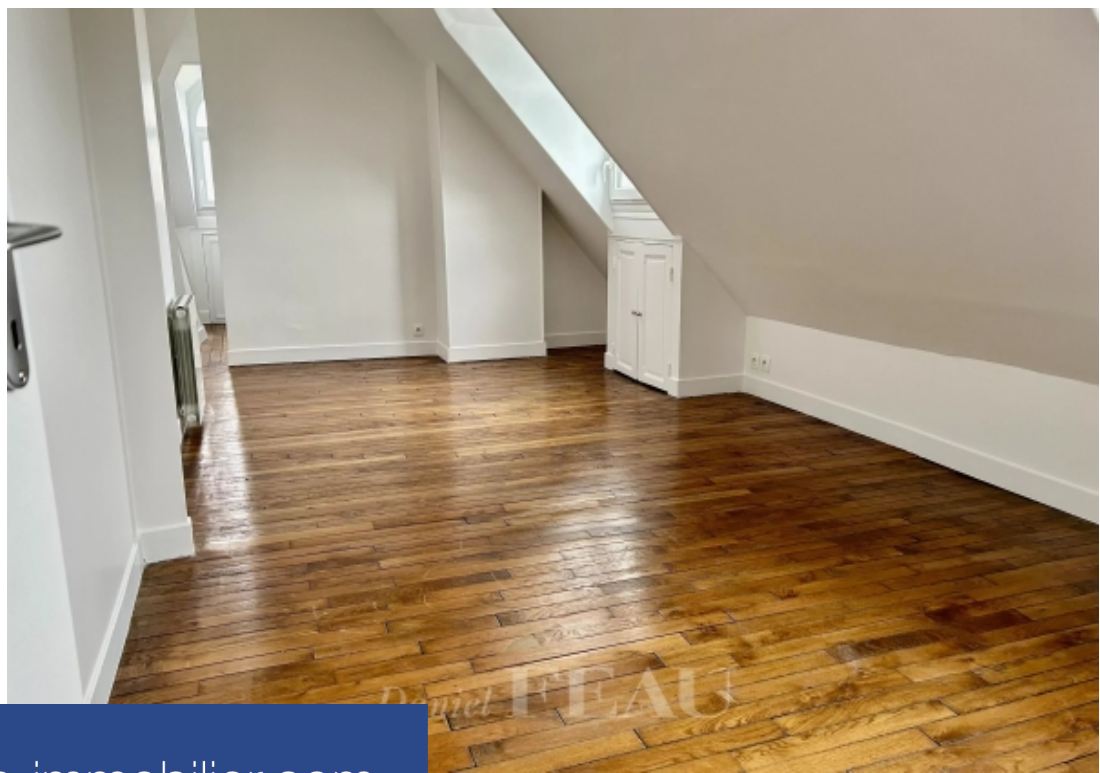

www.residences-immobilier.com