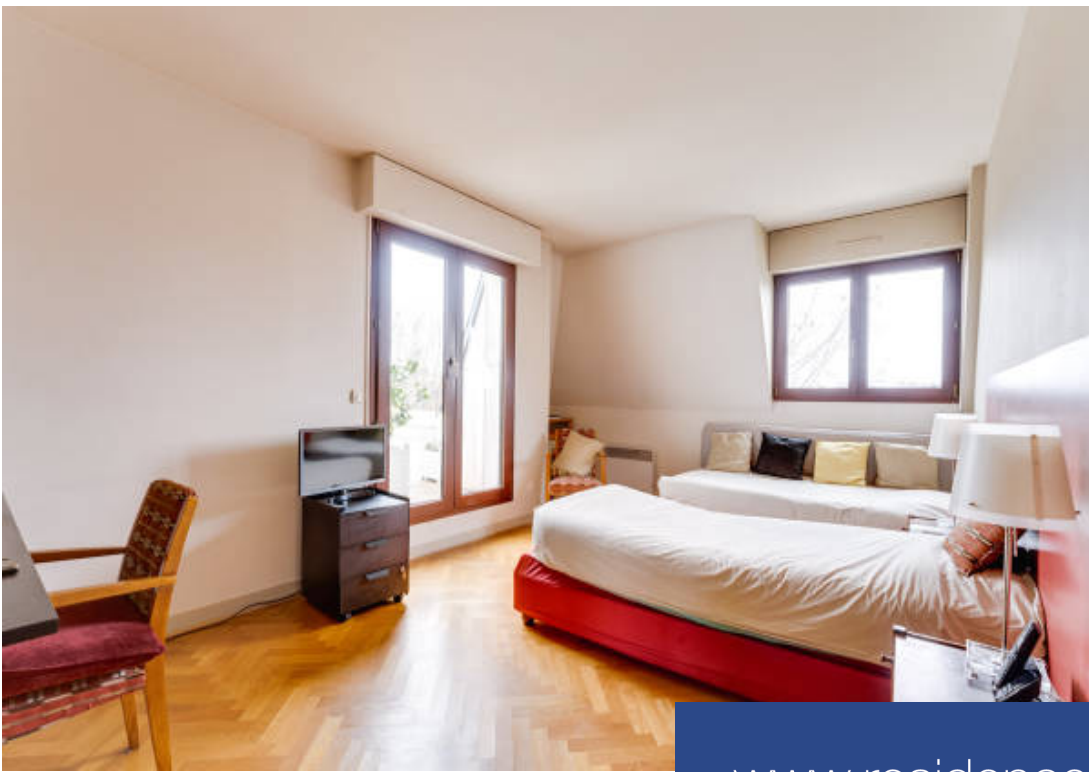

www.residences-immobilier.com