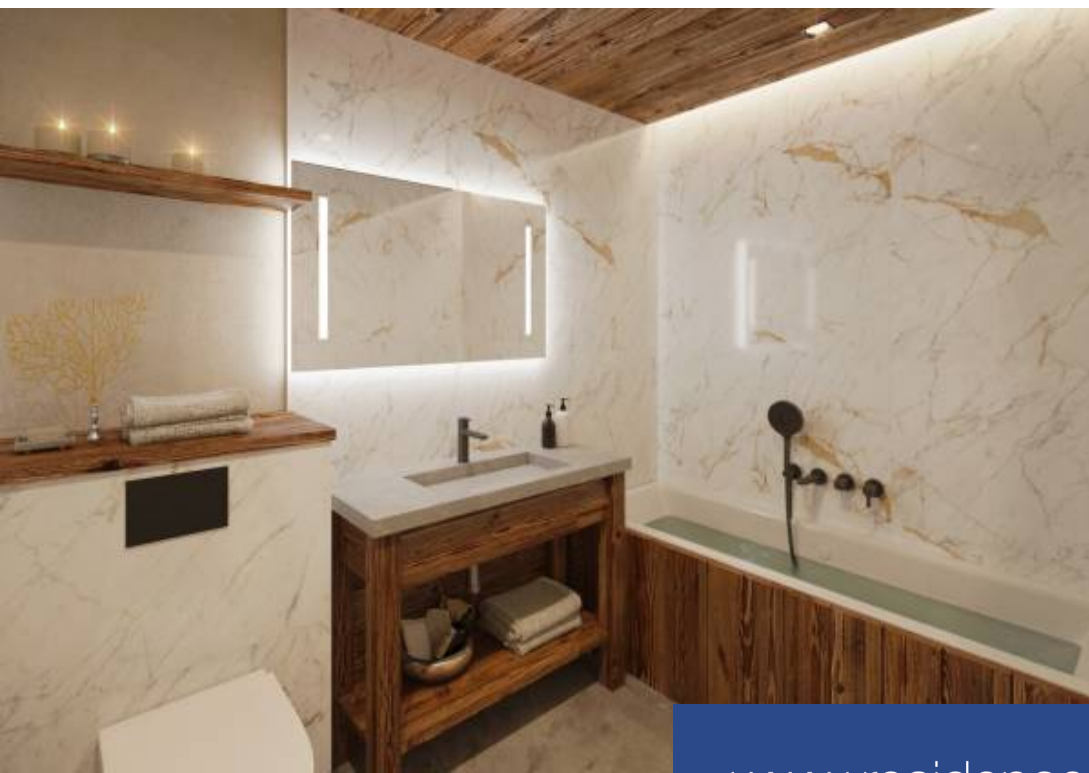

www.residences-immobilier.com