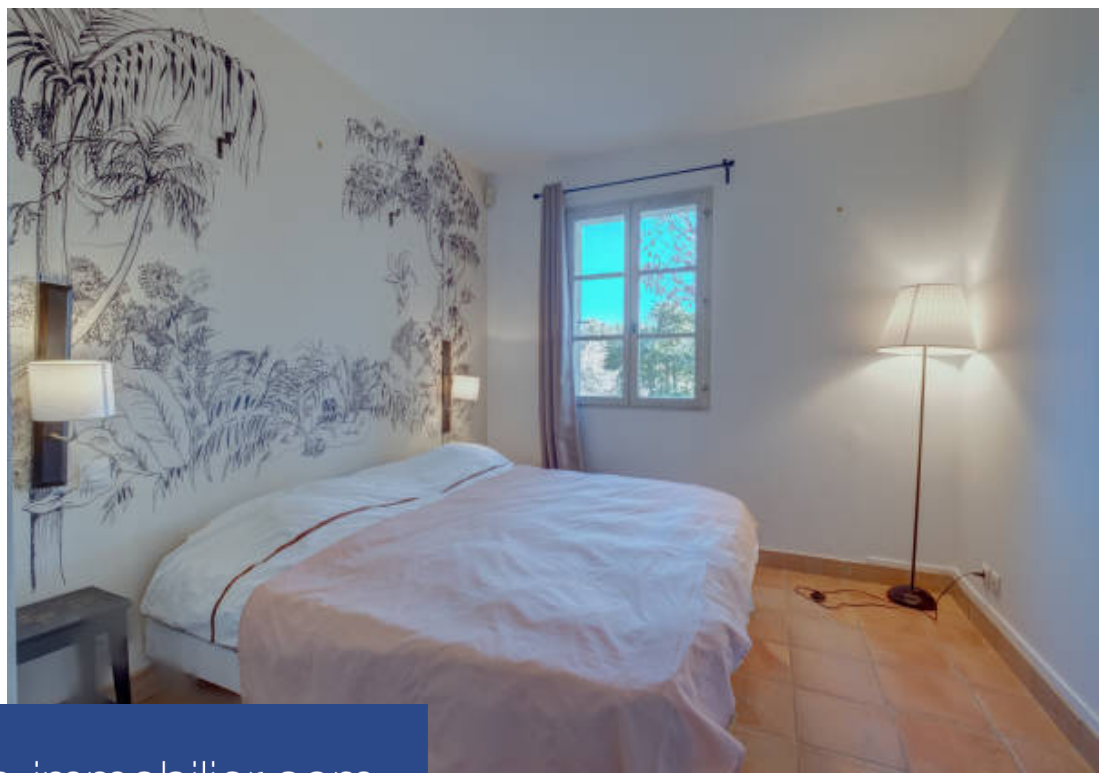

www.residences-immobilier.com