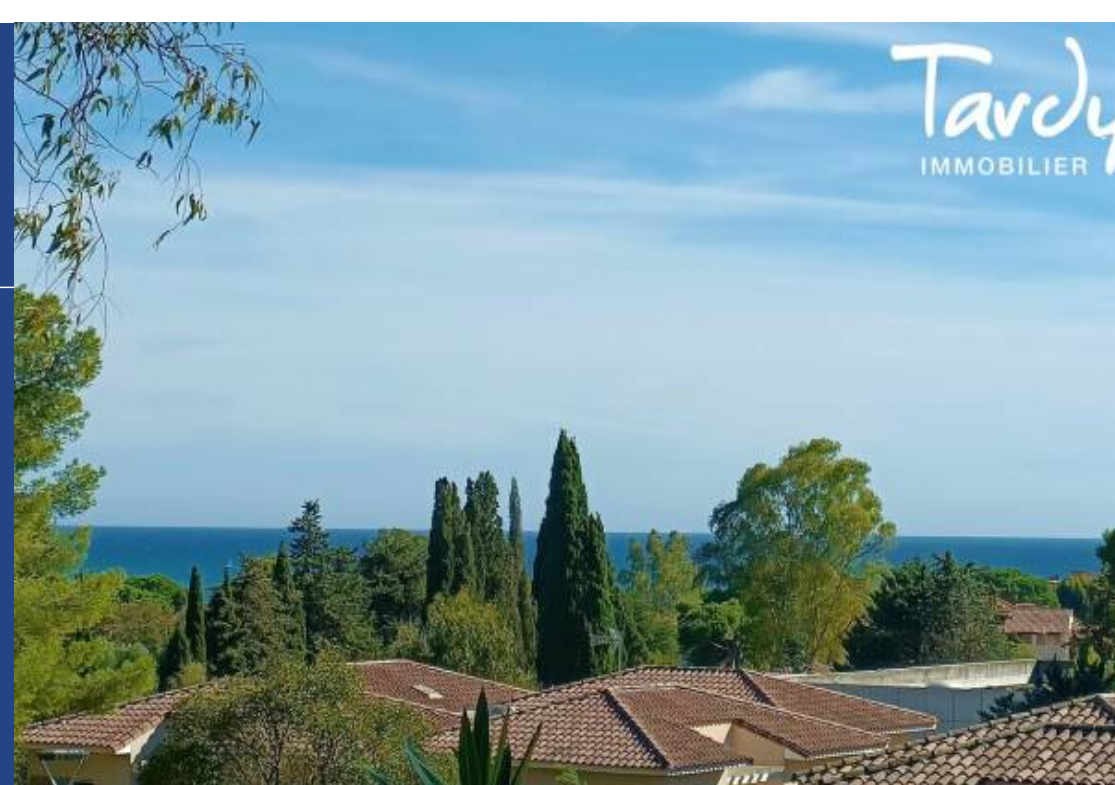

résidences immobilier

A 15 km de l'aéroport de Toulon, à 900 m de la plage de l'Argentière, découvrez ou revisitez La Londe les Maures, commune encore très préservée située entre Hyères et Bormes les Mimosas dans le Var... Le Château Horace Vernet, site architectural emblématique de la commune, est exposé plein sud face à la mer et aux îles d'Hyères. A l'est le Fort de Brégançon qui prolonge le Cap Bénat, et à l'ouest, la presqu'île de Giens. Ici, vous parcourrez les siècles à travers le Château Horace Vernet, vivrez l'histoire de l'artiste peintre de Napoléon dans un château à l'architecture synonyme de quête ...

15 km from Toulon airport, 900 m from the beach of l'Argentière which is perfectly equipped to receive people with disabilities, from discover La Londe les Maures, a town still very well preserved located between Hyères and Bormes les Mimosas in the Var! The Château Horace Vernet, emblematic architectural site of the common, is exposed due south facing the sea and the islands of Hyères. To the east is the Fort de Brégançon which extends Cap Bénat, and to the west, the peninsula of Giens. Here, you will travel through the centuries through the Château Horace Vernet, live ...

CHARLES TARDY IMMOBILIER

670 Chemin Carraire des Lecques - 83270 ST-CYR-SUR-MER

[Contacter l'agence](#)

[Voir tous les biens de cette agence](#)