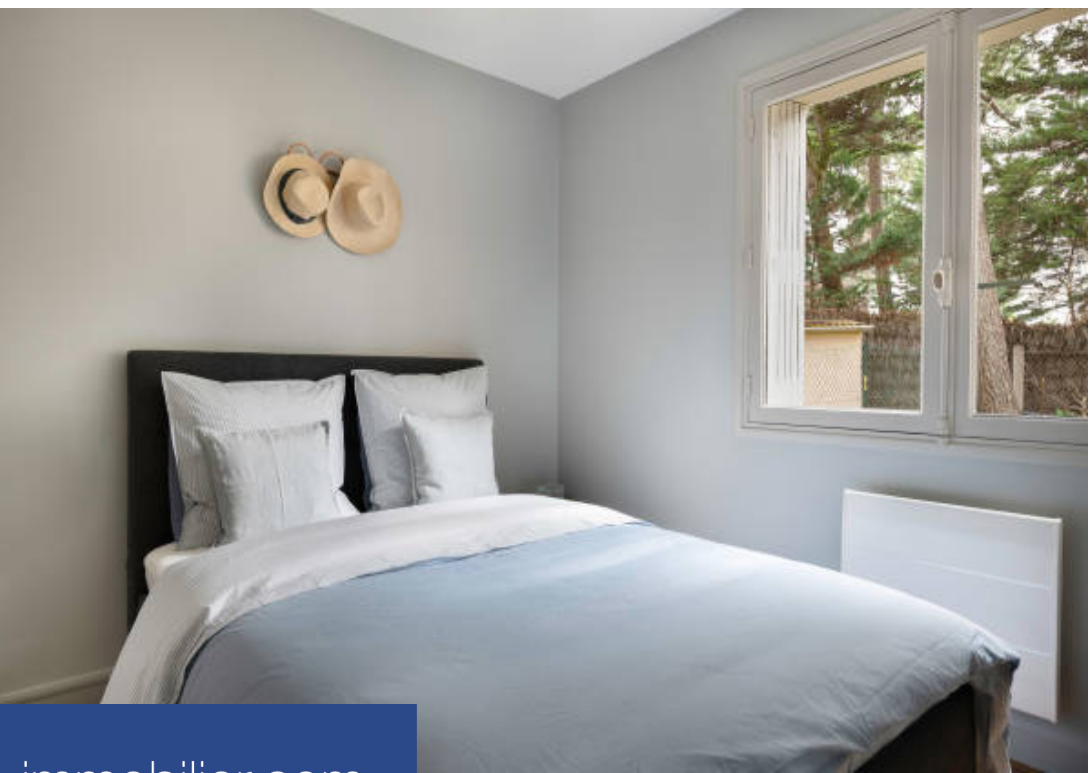

www.residences-immobilier.com