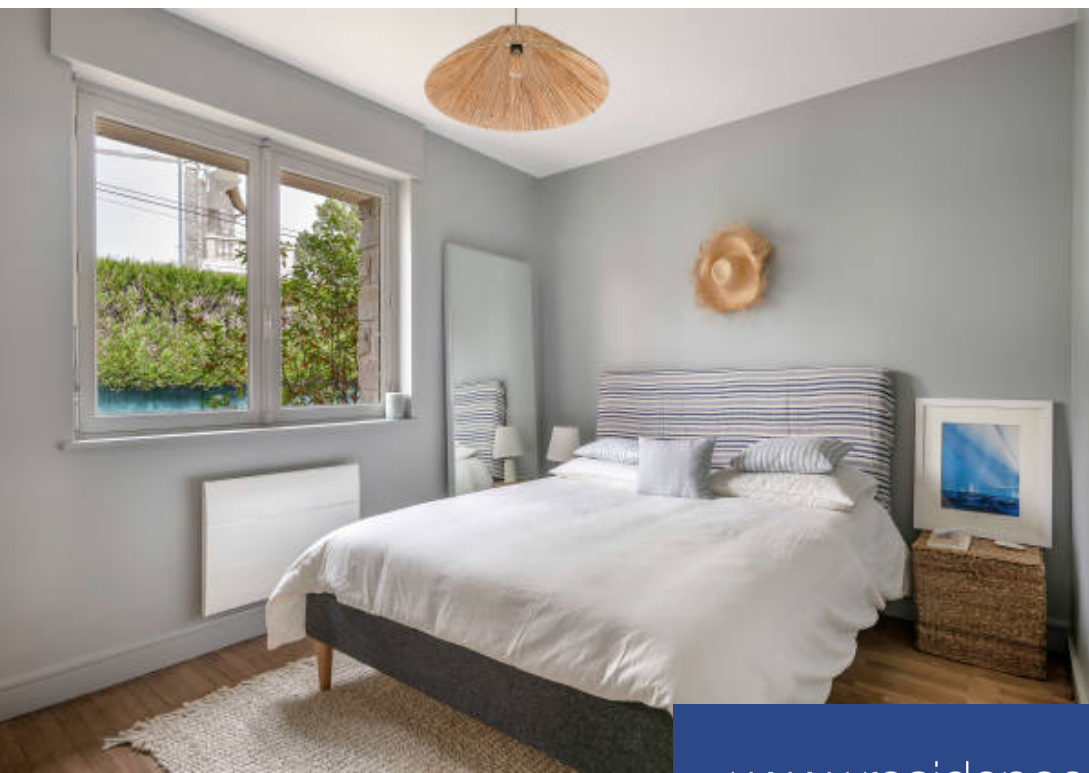

www.residences-immobilier.com