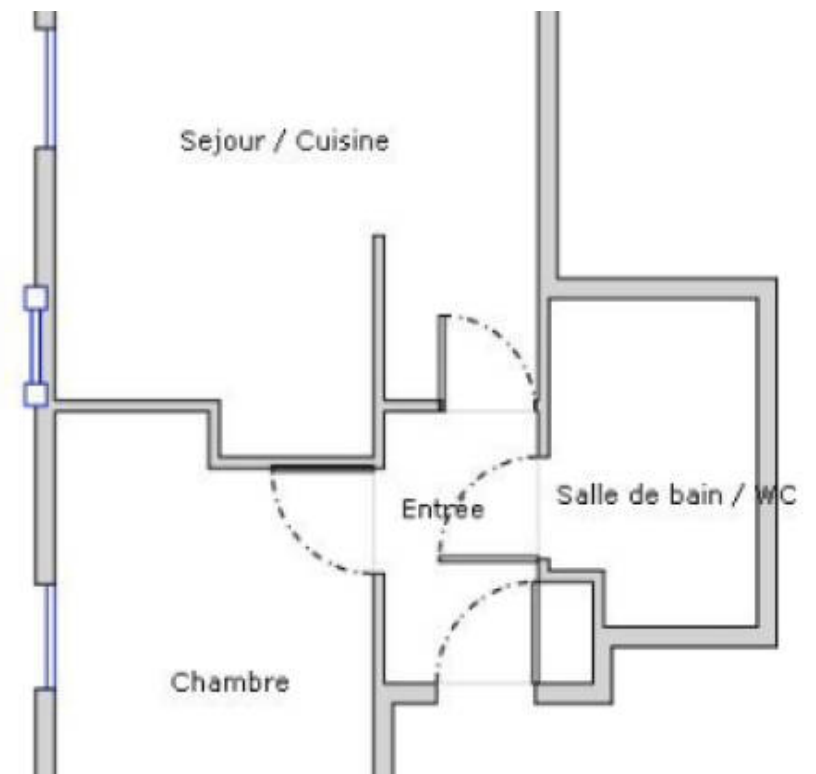

résidences immobilier

ISSY-LES-MOULINEAUX - Promenade du Verger - Résidence Horizon
- Appartement de deux pièces au 1er étage composé d'une entrée avec placard, d'un séjour avec cuisine ouverte, d'une chambre et d'une salle de bain avec WC. Une place de parking complète ce bien à rafraichir. Bon bilan énergétique. Contactez Madame Baye au 0614743149 pour tous renseignements. (5.00 % d'honoraires TTC à la charge de l'acquéreur.) Copropriété de 132 lots (Pas de procédure en cours). Charges annuelles : 1478.28 euros. Ikram BAYE (EI) Agent Commercial - Numéro RSAC : 840845080 - VERSAILLES.

STEPHANE PLAZA MARAIS

11 rue Malher - 75004 PARIS 4EME

[Contactez l'agence](#)

[Voir tous les biens de cette agence](#)