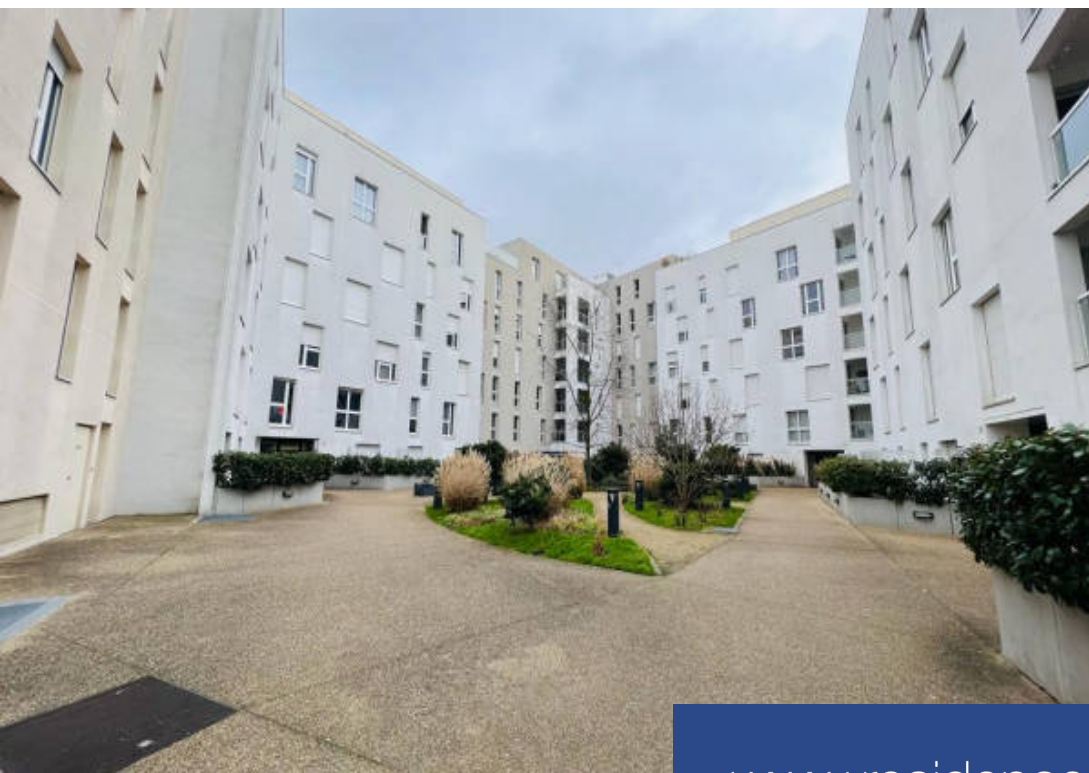

www.residences-immobilier.com