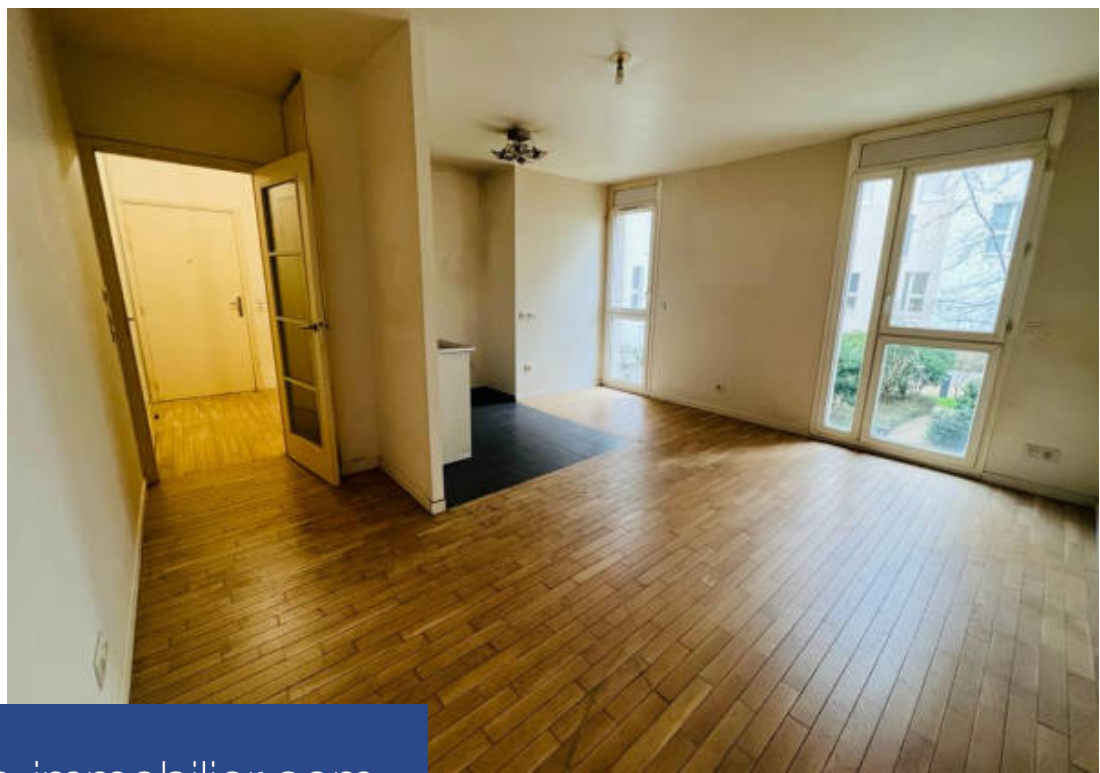

www.residences-immobilier.com