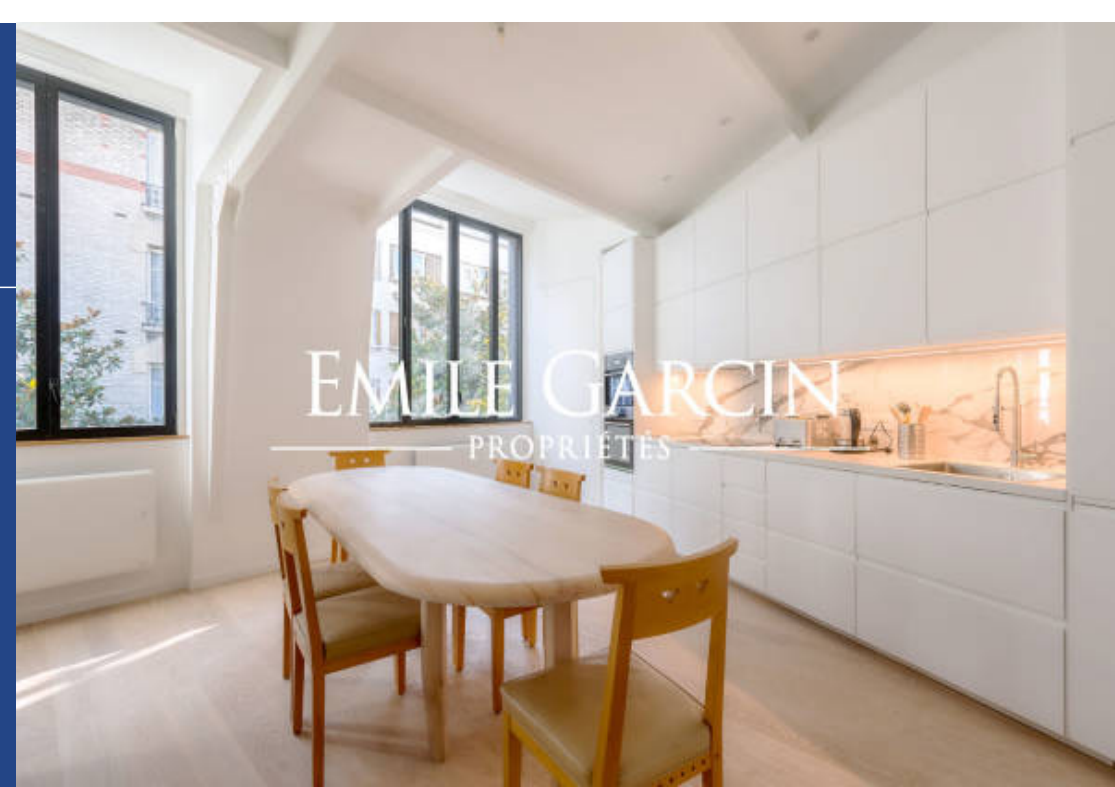

résidences immobilier

Dans un joli petit immeuble en briques parfaitement entretenu, un magnifique appartement familial de 107m² parfaitement rénové par architecte, situé au deuxième et dernier étage. Il se compose d'un vaste séjour, une cuisine ouverte aménagée et équipée, une chambre parentale avec salle de bain, deux autres chambres, une salle d'eau, un dressing, toilettes invitée. Plan optimisé sans perte d'espace. Une cave. A proximité immédiate des écoles, des transports en commun . Possibilité de parking. Copropriété de 3 lots. Charges annuelles : 720.00 euros.

EMILE GARCIN NEUILLY

9 RUE DU BOIS DE BOULOGNE - 92200 NEUILLY SUR SEINE

[Contactez l'agence](#)

[Voir tous les biens de cette agence](#)