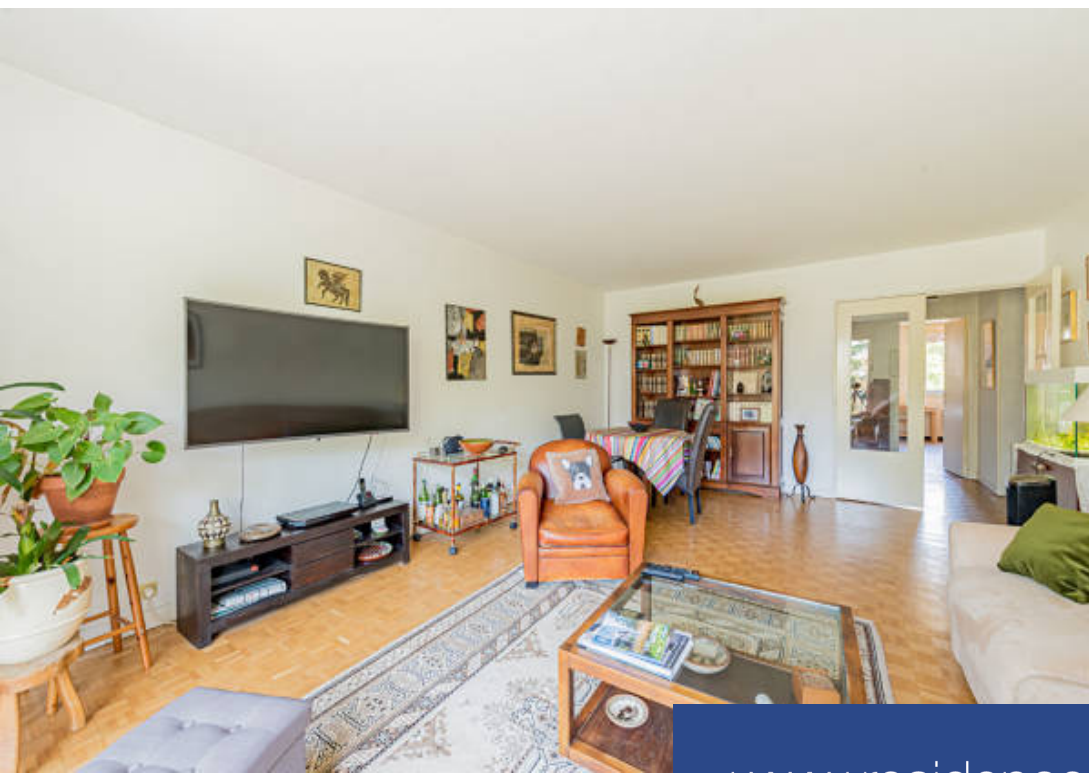

www.residences-immobilier.com