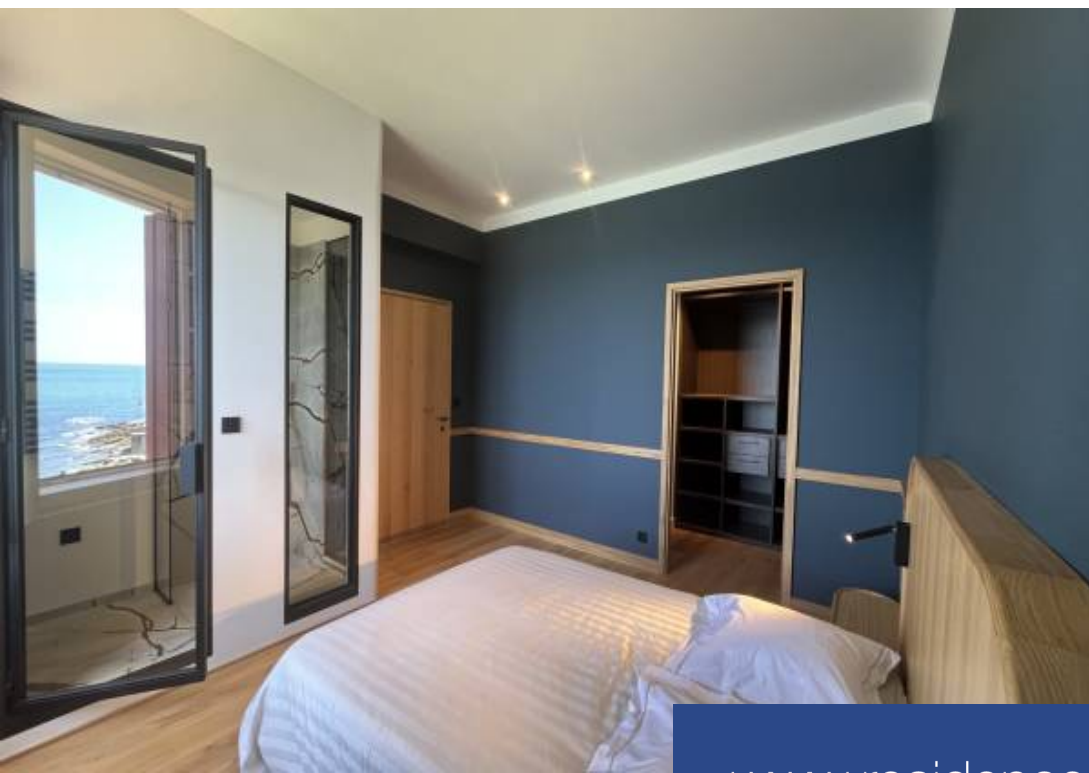

www.residences-immobilier.com