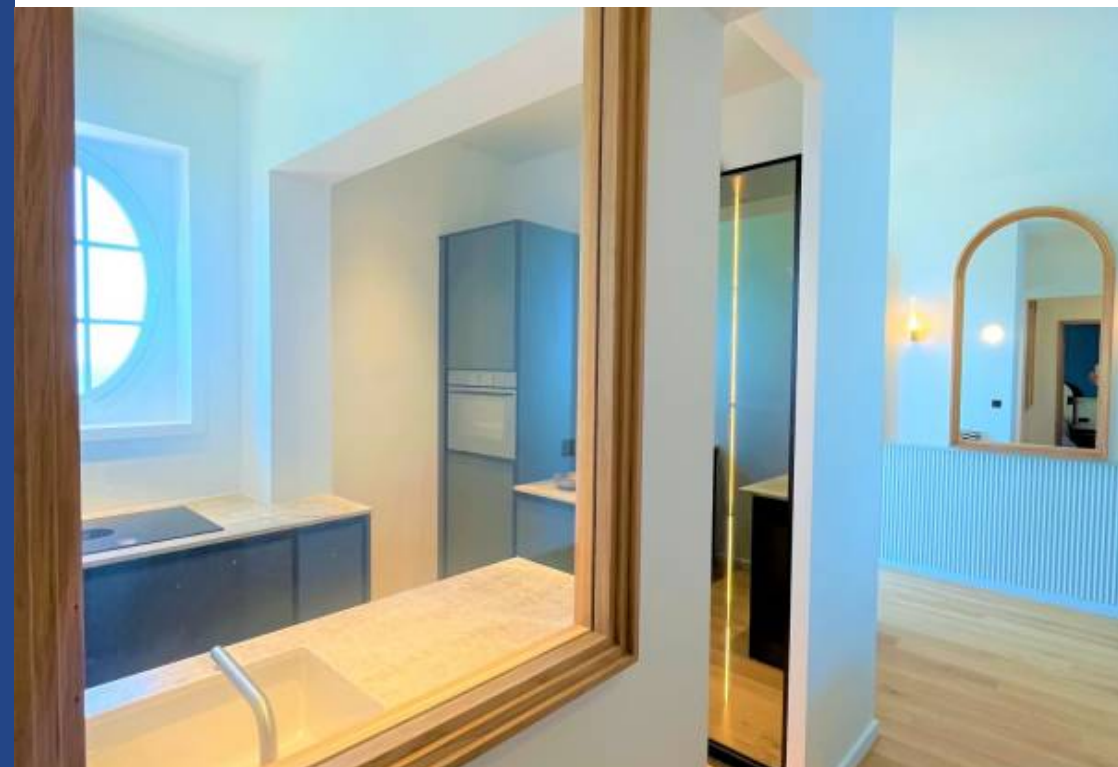

résidences immobilier

Situé dans une résidence Art-déco, entre le célèbre spot de Parlementia et le port de Guéthary, appartement T2 de 49 m2 vous offre bien plus qu'un simple lieu de résidence de par ses prestations très haut de gamme, sa luminosité et sa vue panoramique, Il vous invitera à une ambiance marine où le ressenti d'être dans un bateau se mêle au clapotis envoûtant des vagues. Dès votre entrée, vous serez séduit par son agencement optimisé: la cuisine est entièrement aménagée et équipée, la pièce de vie, baignée de lumière naturelle vous accueille dans une ambiance chaleureuse et s'ouvre sur un balcon, idéal pour profiter de la vue imprenable sur l'océan. La spacieuse chambre dispose d'une sde avec douche, d'un dressing, offrant confort et intimité absolus. Vous disposerez également d'une buanderie/cellier. Honoraires inclus de 4.97% TTC à la charge de l'acquéreur. Prix hors honoraires 805 000 €. Dans une copropriété de 64 lots. Aucune procédure n'est en cours. Classe énergie D, Classe climat B Montant moyen estimé des dépenses annuelles d'énergie pour un usage standard, établi à partir des prix de l'énergie de l'année 2021 : entre 690.00 et 960.00 €. Nos honoraires : Les informations sur ...

VALORIAL

2 AVENUE SERRANO - 64200 BIARRITZ

[Contacter l'agence](#)

[Voir tous les biens de cette agence](#)