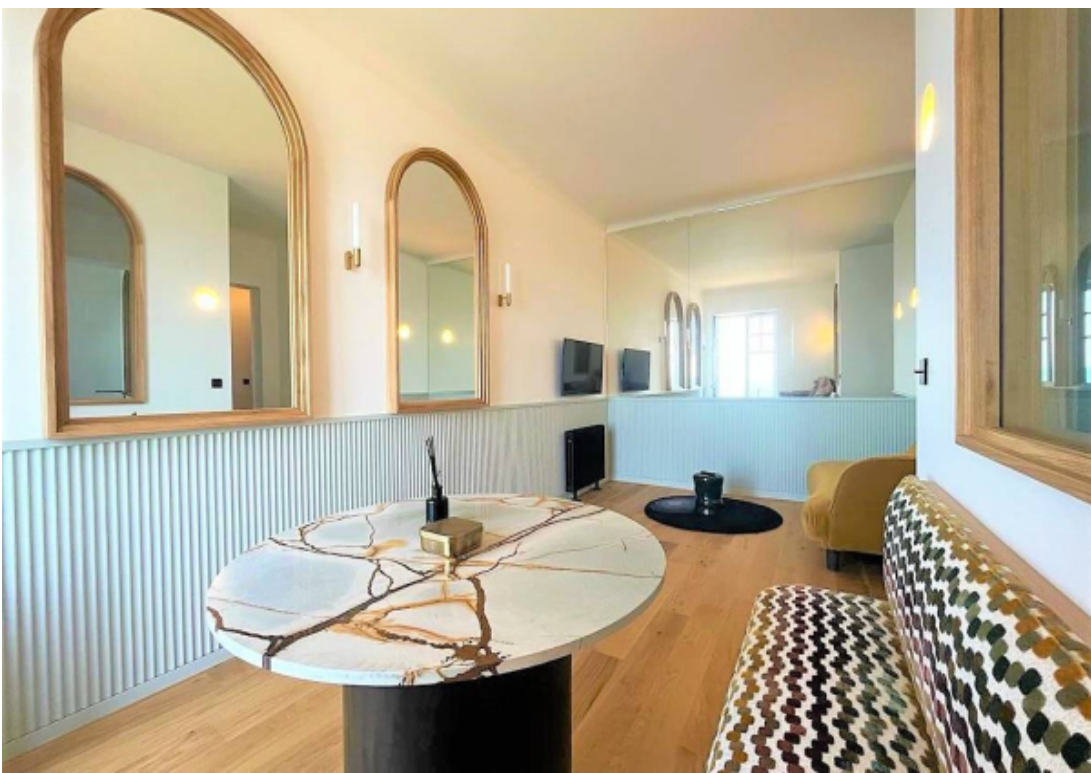

www.residences-immobilier.com