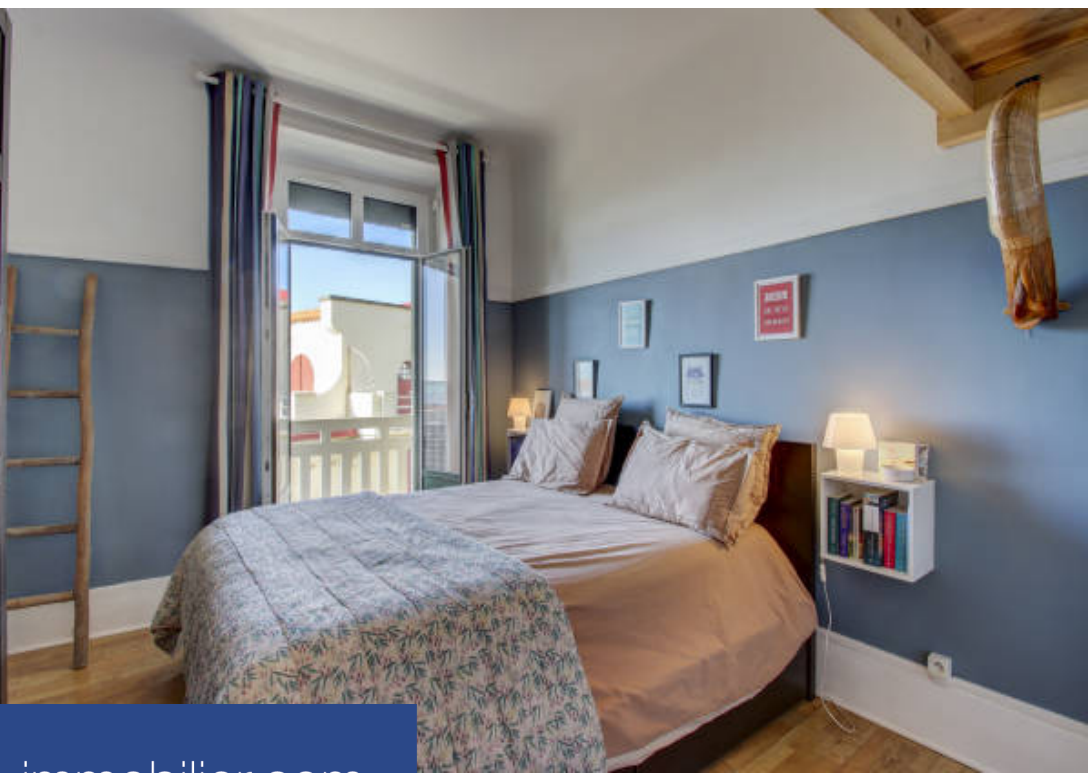

www.residences-immobilier.com