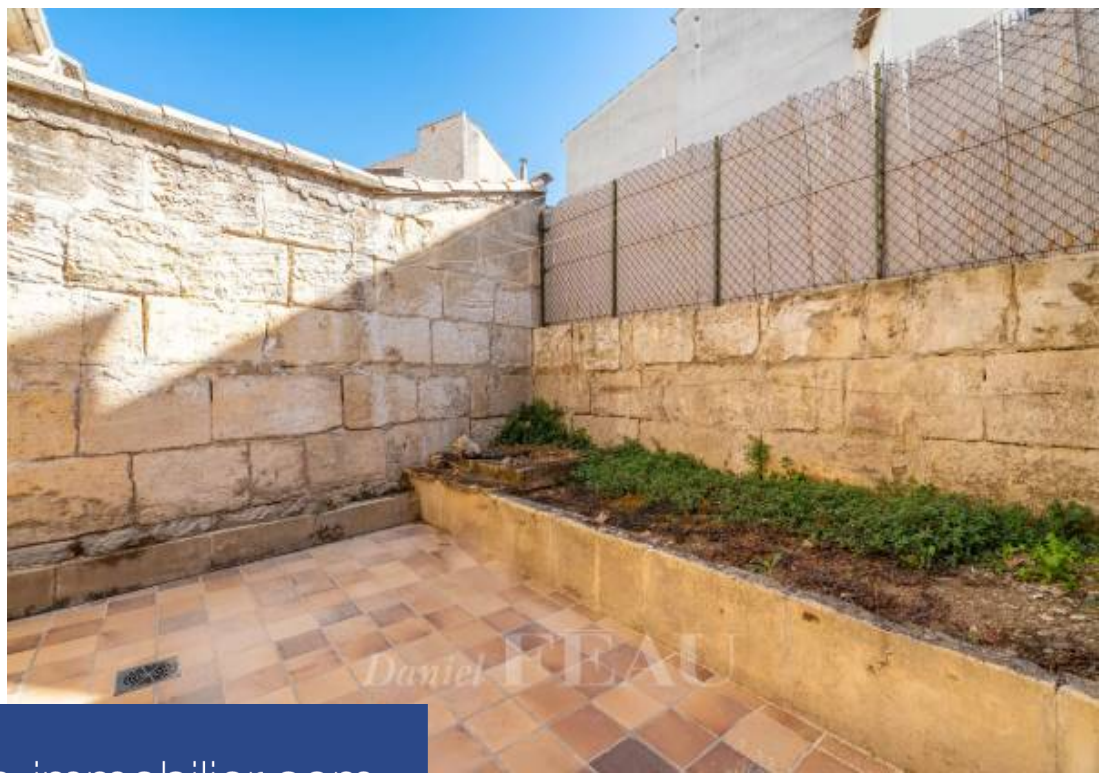

www.residences-immobilier.com