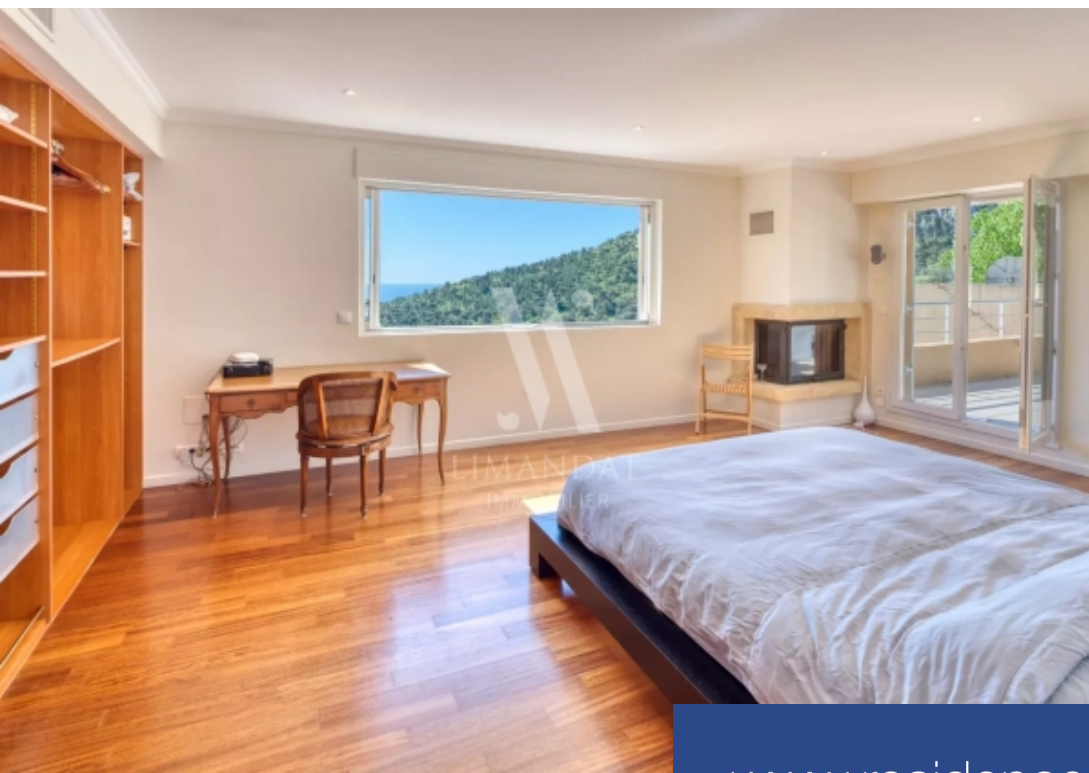

www.residences-immobilier.com