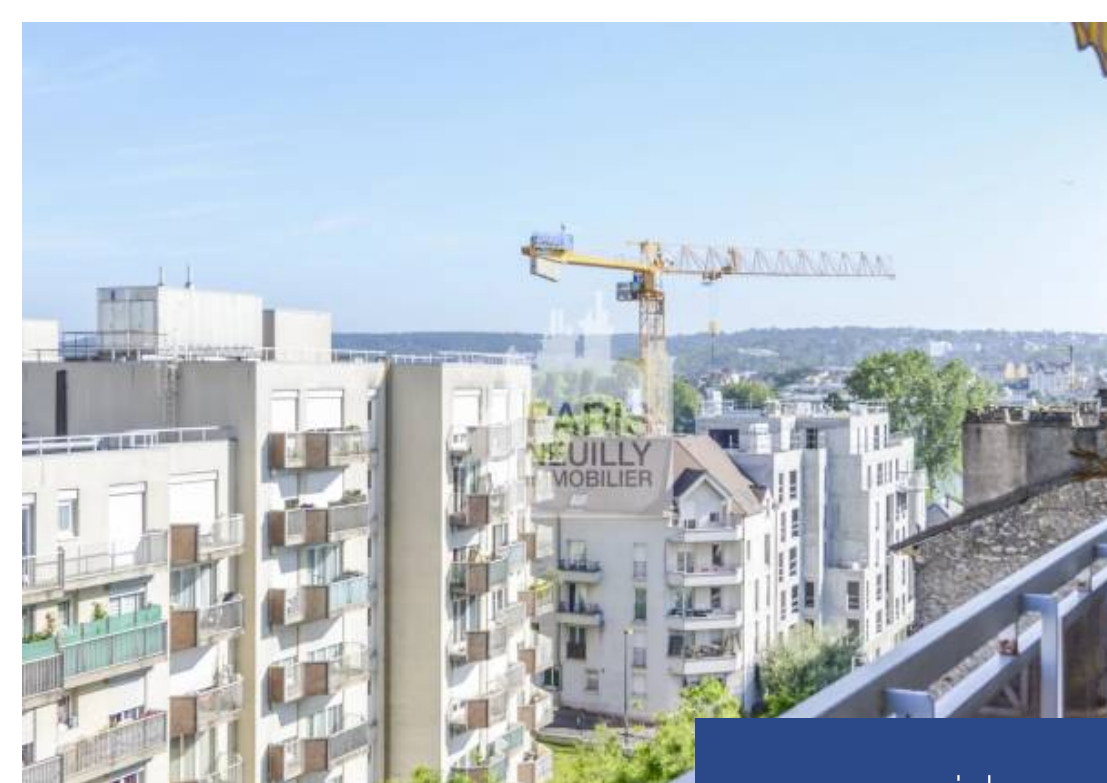

www.residences-immobilier.com