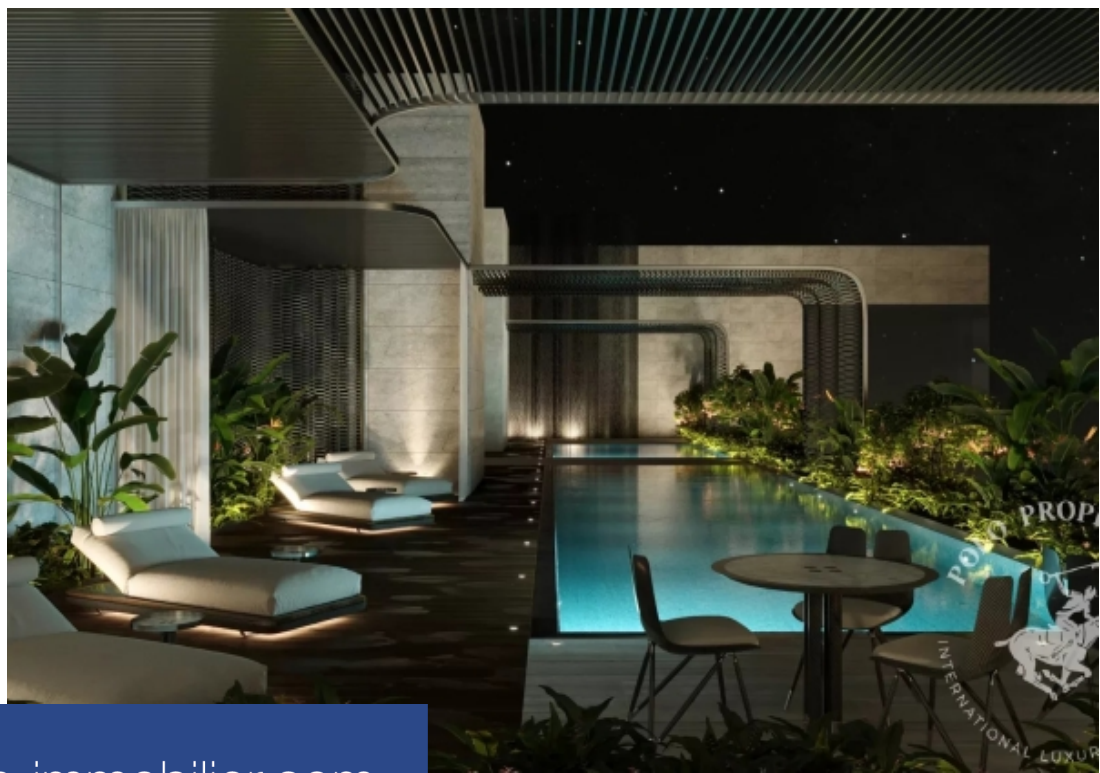

www.residences-immobilier.com