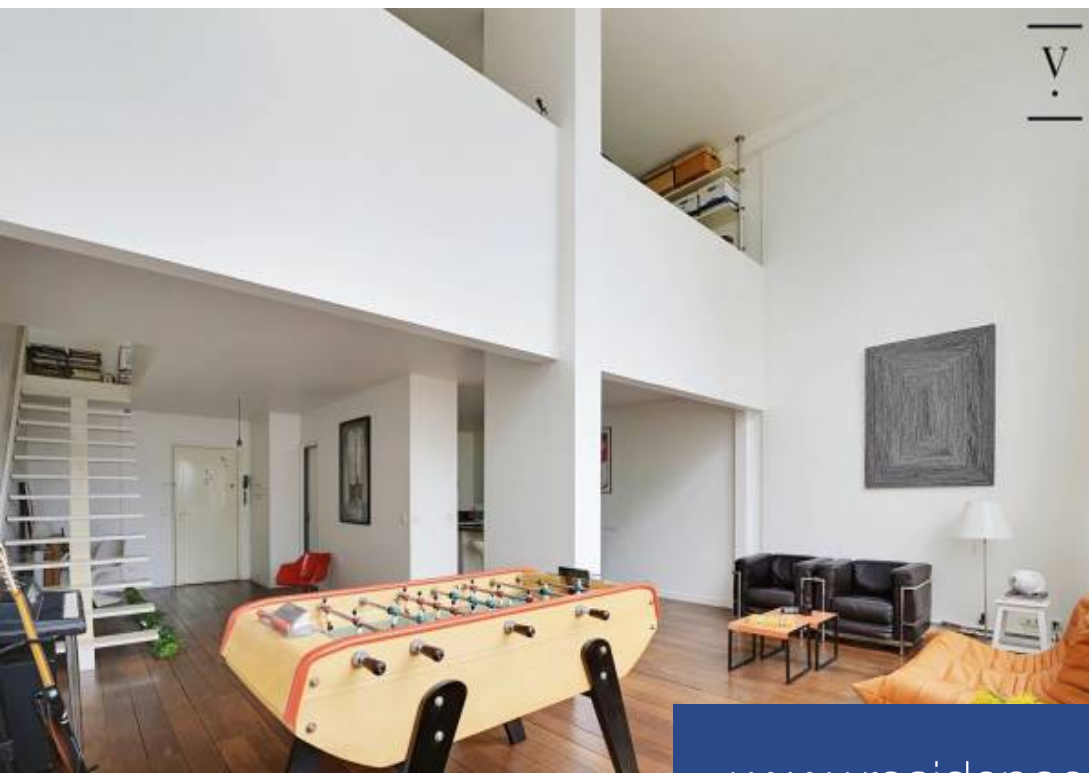

V

V

www.residences-immobilier.com

V

V