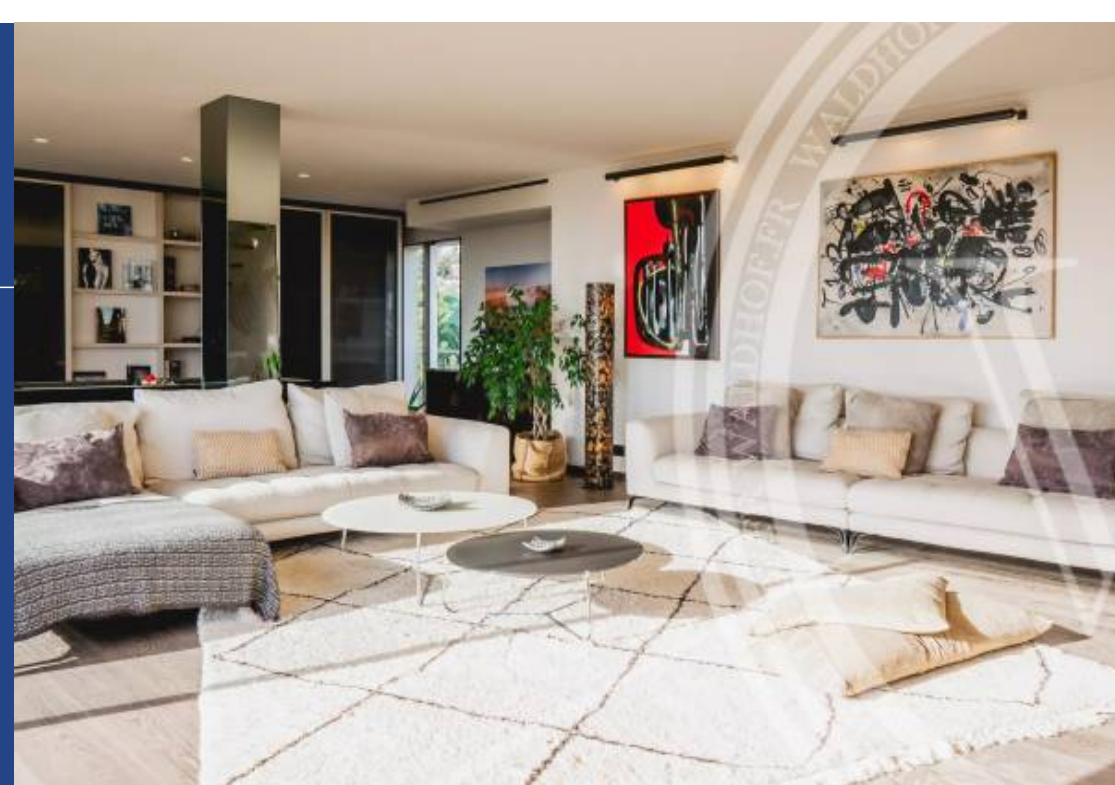

résidences immobilier

Magnifique Triplex d'architect avec piscine sur le toit.Superficie Habitable: 250 mètres carrés.Superficie des terrasses: 150 mètres carrés.2 salons très lumineux.3 chambres en suites.3 salles de Bain.1 bureau1 hammam1 piscine chauffée.-1er étage:Chambre 1 (master): 1 lit double, salle de bain avec douche, baignoire, wc et dressing.Chambre 2: 1 lit double, salle de bain avec douche et wc.Chambre 3: 1 lit double, salle de bain avec douche et wc.Toilettes invités.2ème étage:Vaste salon lumineux avec cheminée et TV, grande table de salle a manger transformable en billard.Cuisine et espace ...

Splendid architectural triplex with rooftop pool.Living area: 250 square meters.Terrace area: 150 square meters.2 bright living rooms.3 en suite bedrooms.3 bathrooms.1 office1 hammam1 heated swimming pool.-----1st floor:Bedroom 1 (master): 1 double bed, bathroom with shower, bath, toilet and dressing.Bedroom 2: 1 double bed, bathroom with shower and toilet.Bedroom 3: 1 double bed, bathroom with shower and toilet.Guest toilet.2nd floor:Spacious, bright living room with fireplace and TV, large dining table that can be converted into a pool table.Kitchen and dining area.3rd floor:Library ...

WALDHOF REAL ESTATE

14 avenue de France - 06190 ROQUEBRUNE-CAP-MARTIN

[Contacter l'agence](#)

[Voir tous les biens de cette agence](#)