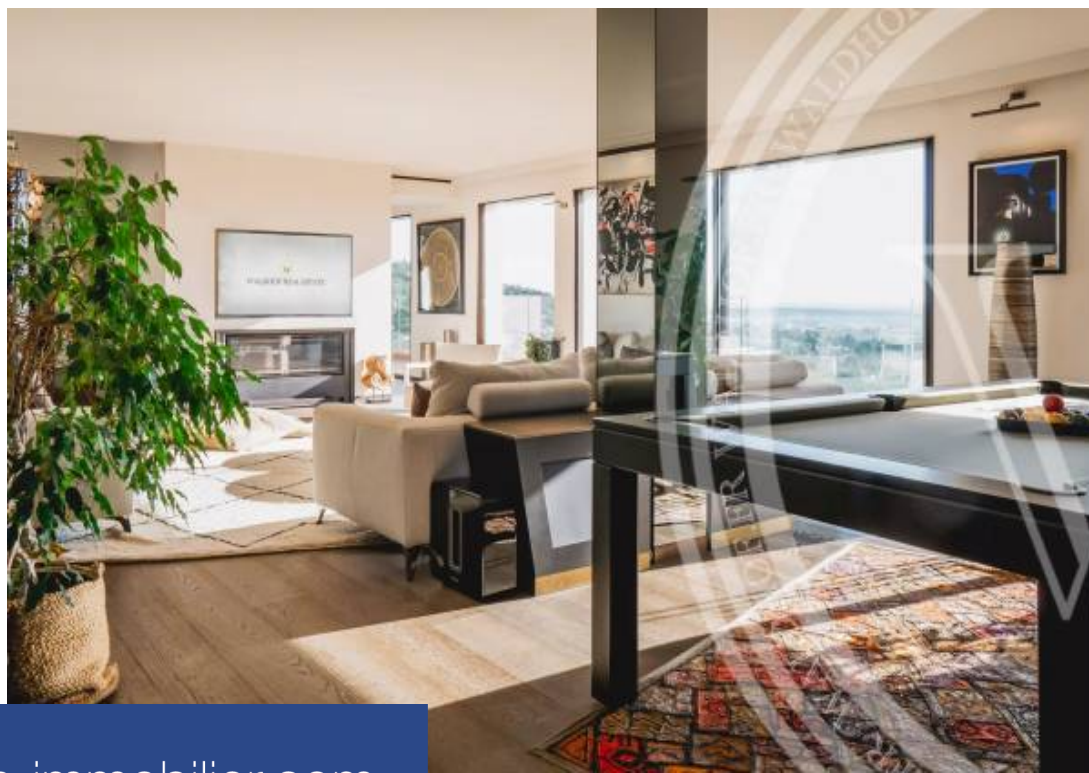

www.residences-immobilier.com