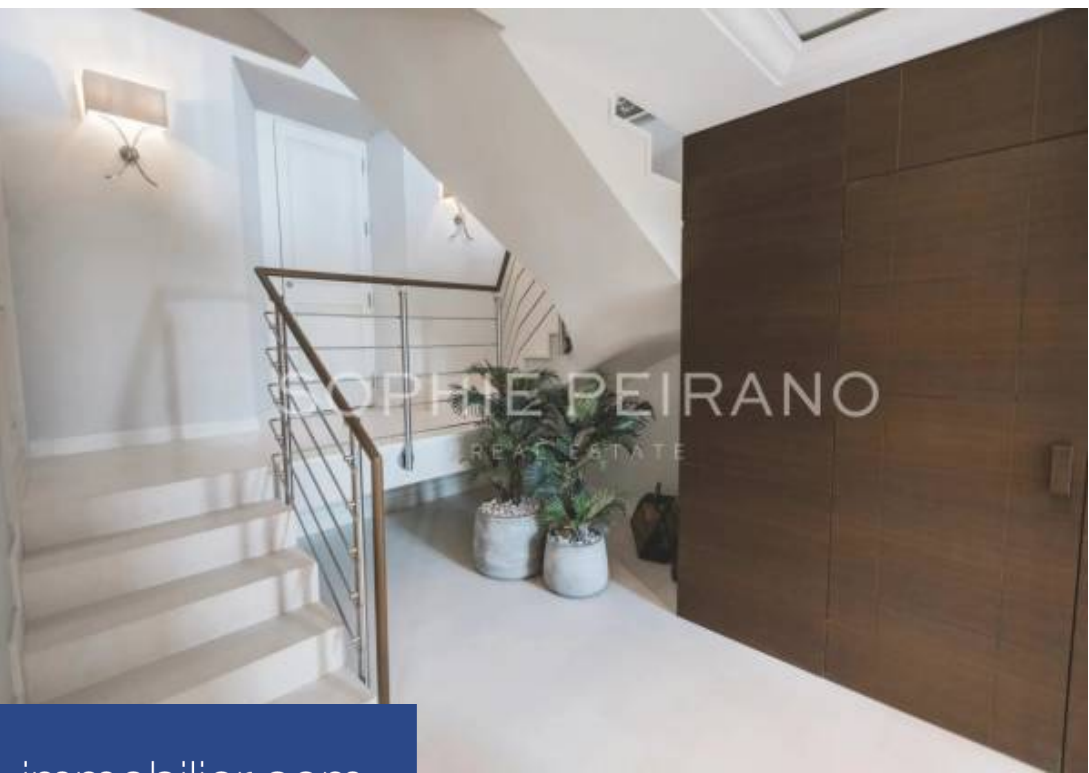

www.residences-immobilier.com