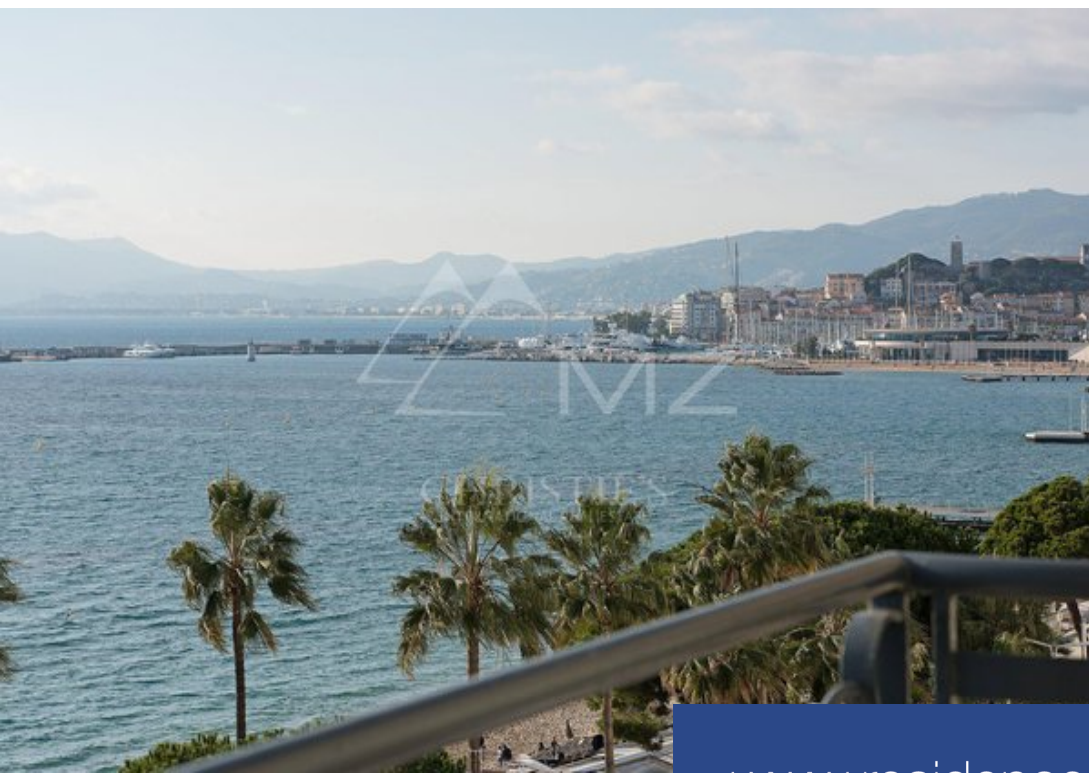

www.residences-immobilier.com