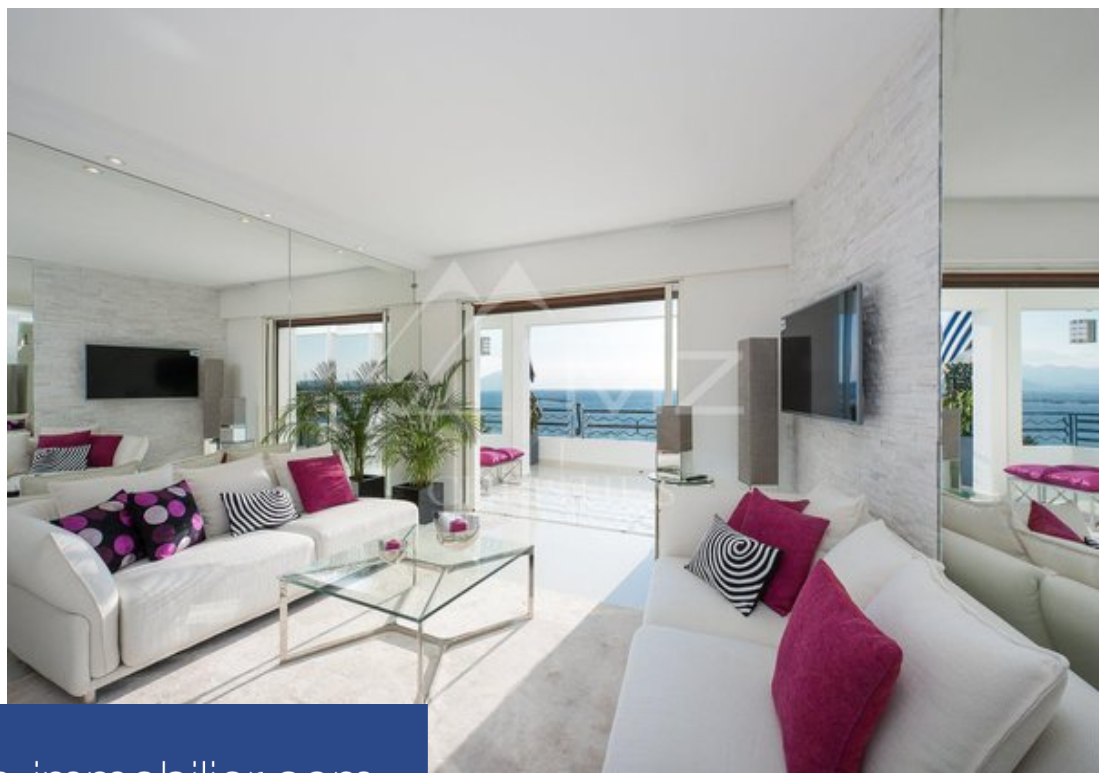

www.residences-immobilier.com