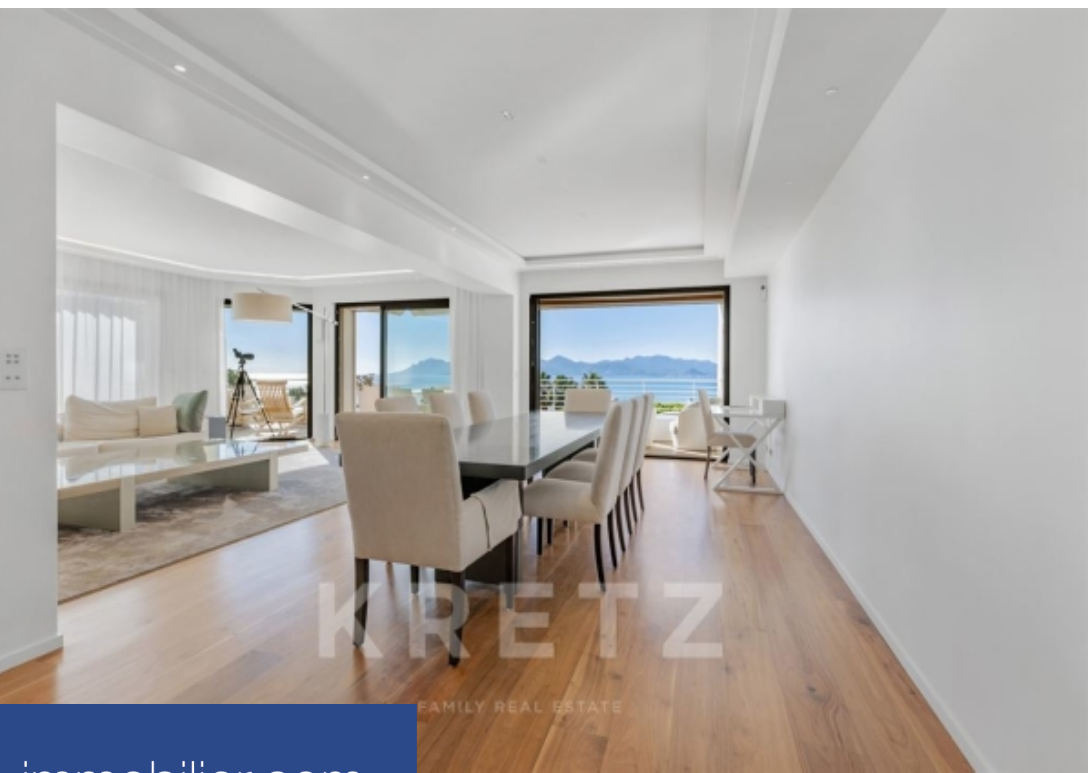

www.residences-immobilier.com